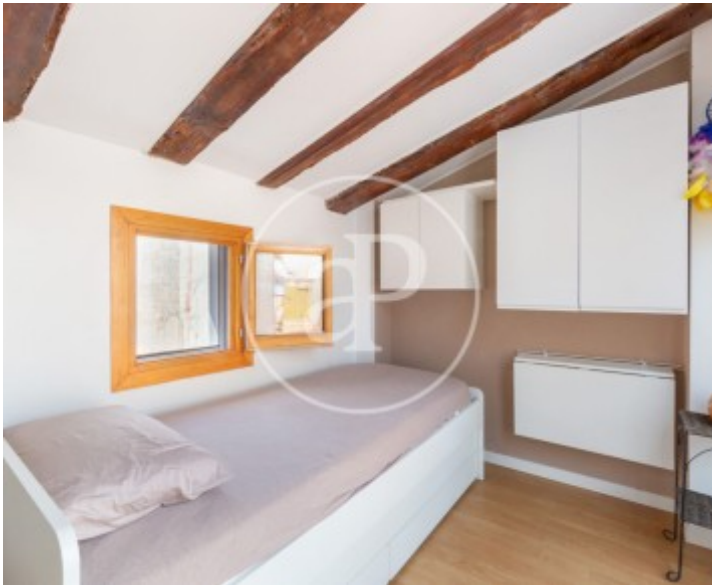

San Francisc, Valencia

REF. AV2510039