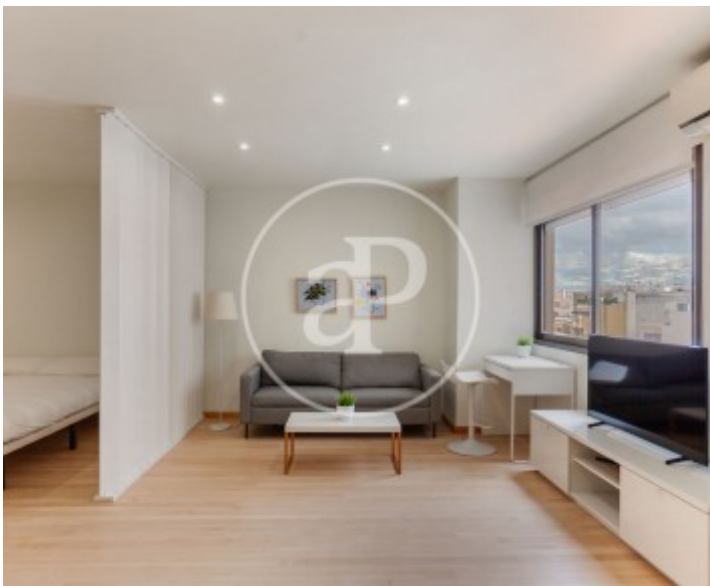

San Francesc, Valencia

REF. AV2604030