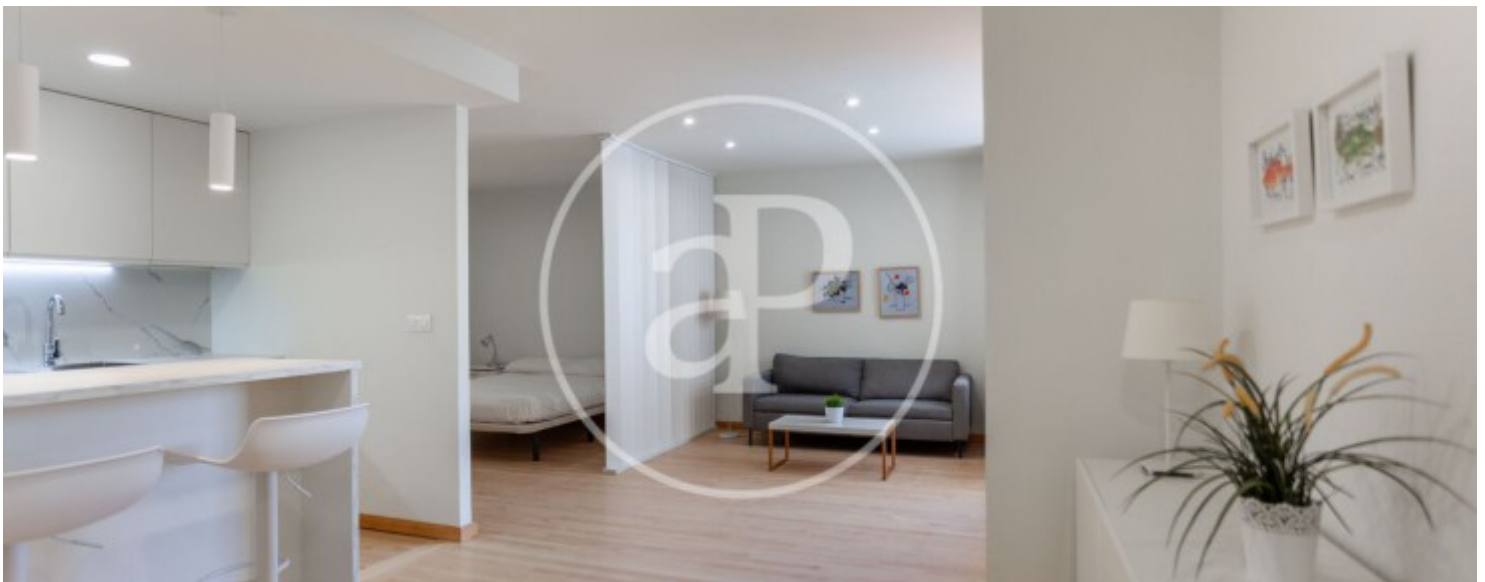

San Francesc, Valencia

REF. AV2604030