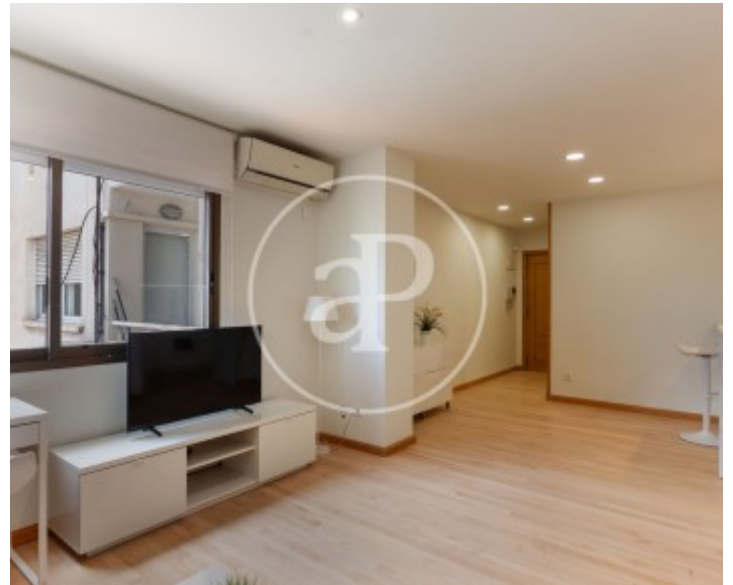

San Francisc, Valencia

REF. AV2604030