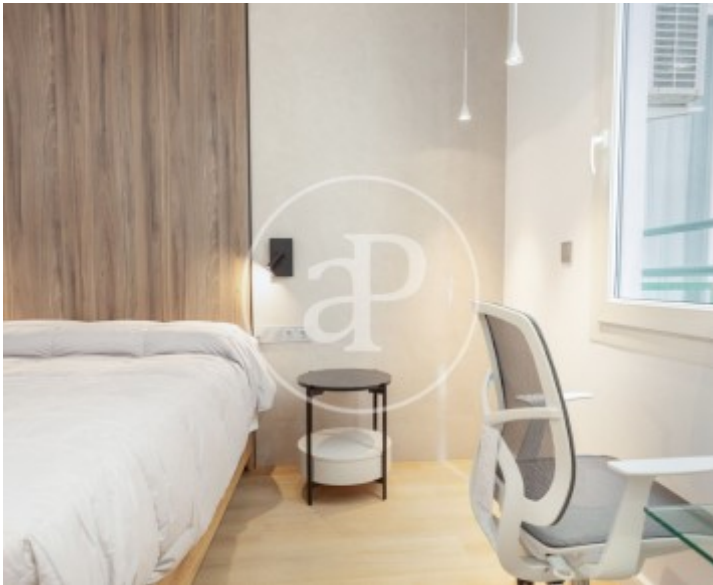

San Francisc, Valencia

REF. AV2605050