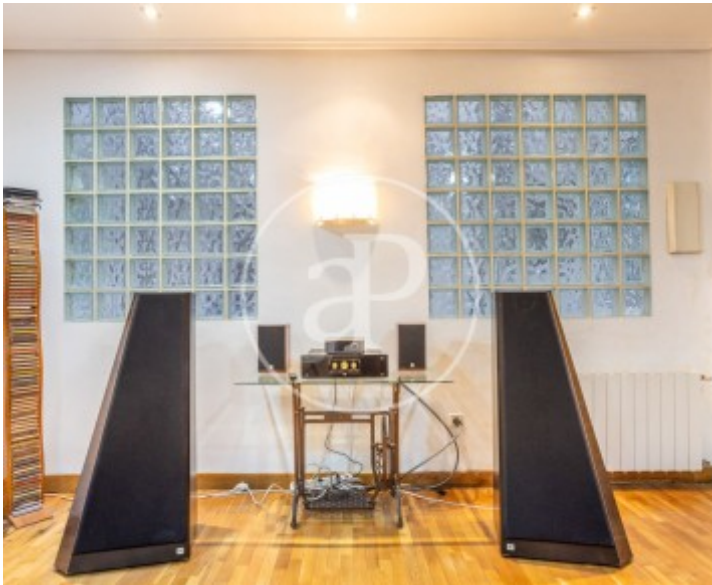

San Francisc, Valencia

REF. AV2604039