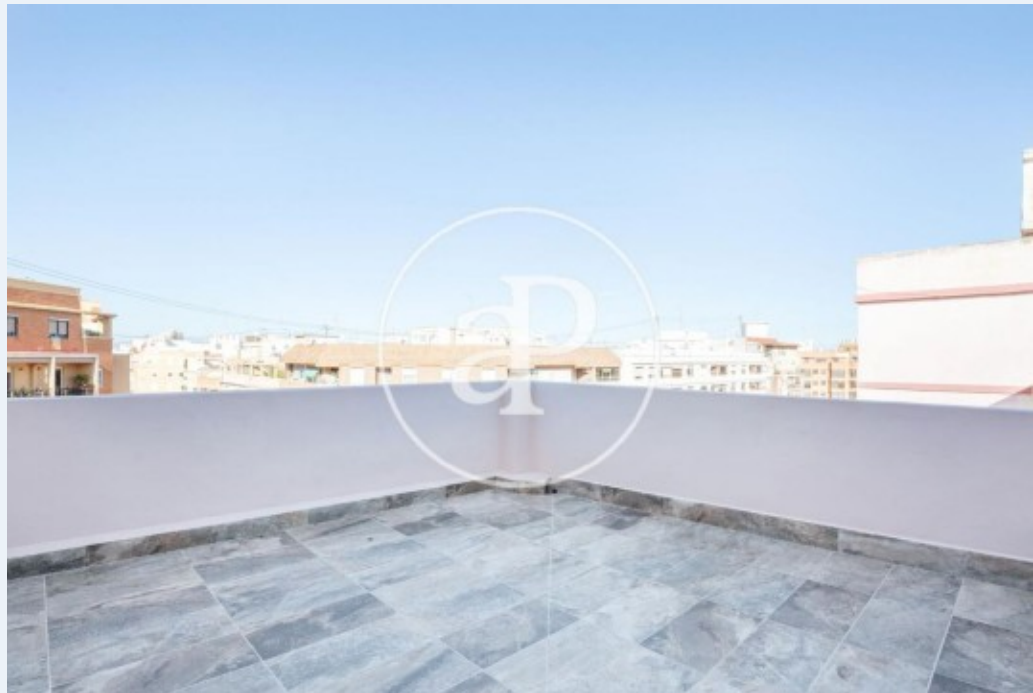

Prix

**2.000 €**

**Maison en attique nouveau de 70 m2 avec terrasse de 42m2 et vues dans la région de Ruzafa, Valencia.L**

a propriété dispose de 2 chambres, 2 salles de bain, climatisation, armoires intégrées, buanderie et chauffage.