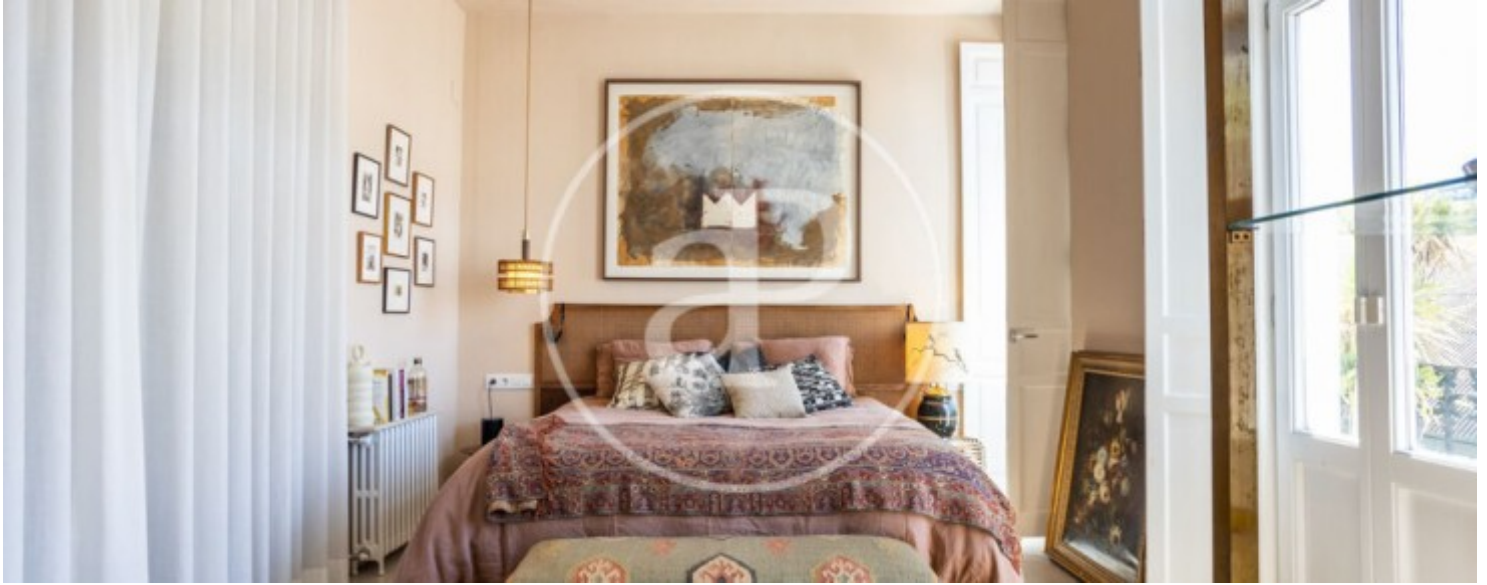

Ruzafa, Valencia

REF. AV2605025