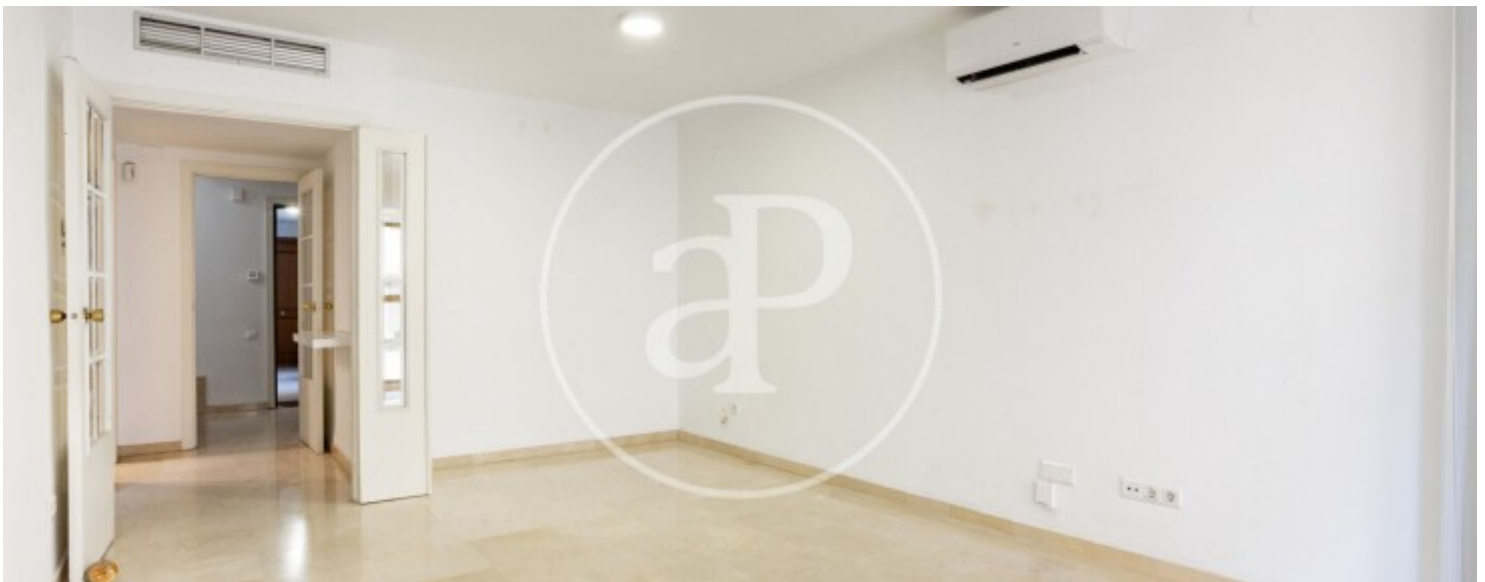

Pla del remei, Valencia

REF. AV2605138