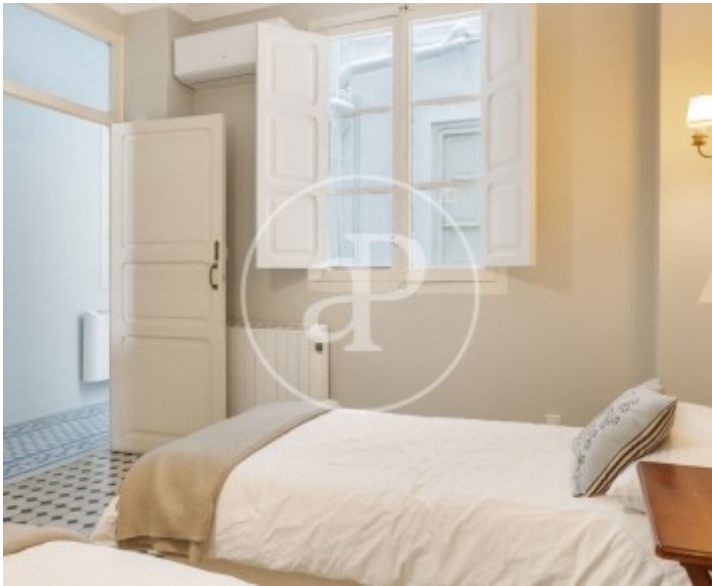

Pla del remei, Valencia

REF. AV2605048

Les données de chaque propriété ne font pas partie d'une offre ou d'un contrat. Vous ne devez pas considérer les déclarations faites par aProperties, verbalement ou par écrit, concernant la propriété, son état ou sa valeur comme étant exactes ou factuelles. Les photographies ne montrent que certaines parties de la propriété telles qu'elles étaient au moment où elles ont été prises. Les superficies, dimensions et distances fournies sont approximatives et doivent être vérifiées par le client. Les images générées par ordinateur ne sont qu'une indication de l'apparence possible de la propriété et peuvent changer à tout moment. Les informations concernant une propriété sont susceptibles d'être modifiées à tout moment.