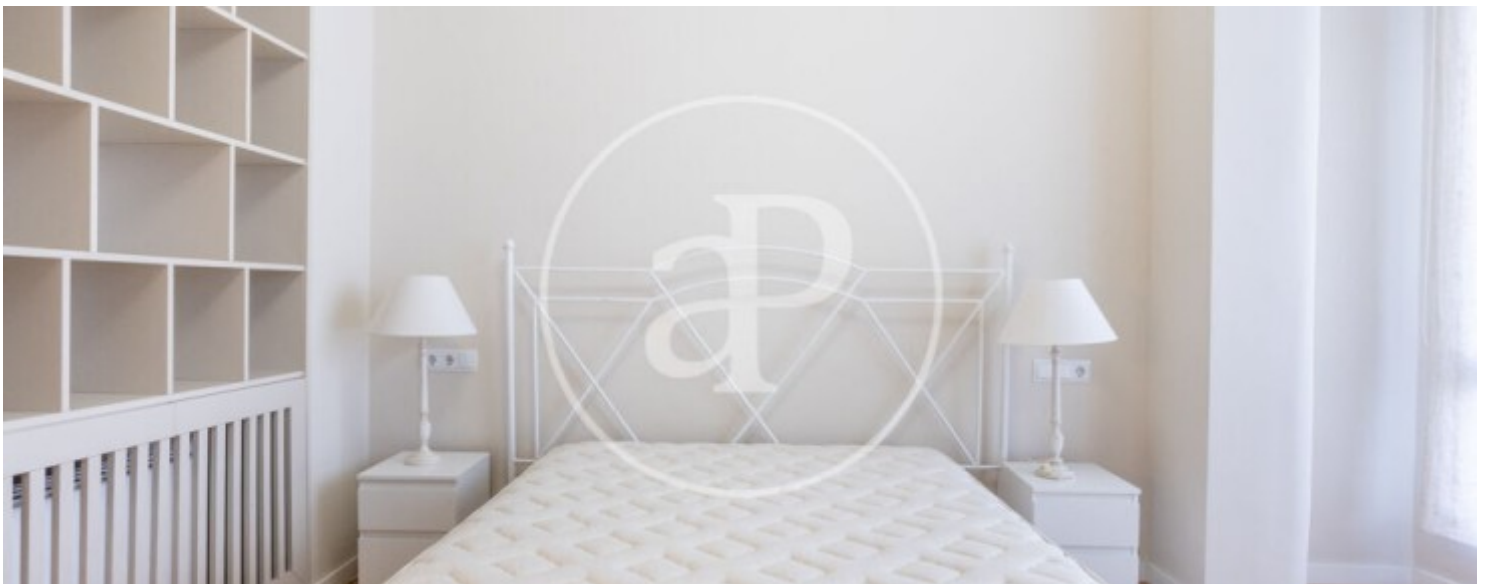

Pla del remei, Valencia

REF. AV2605057