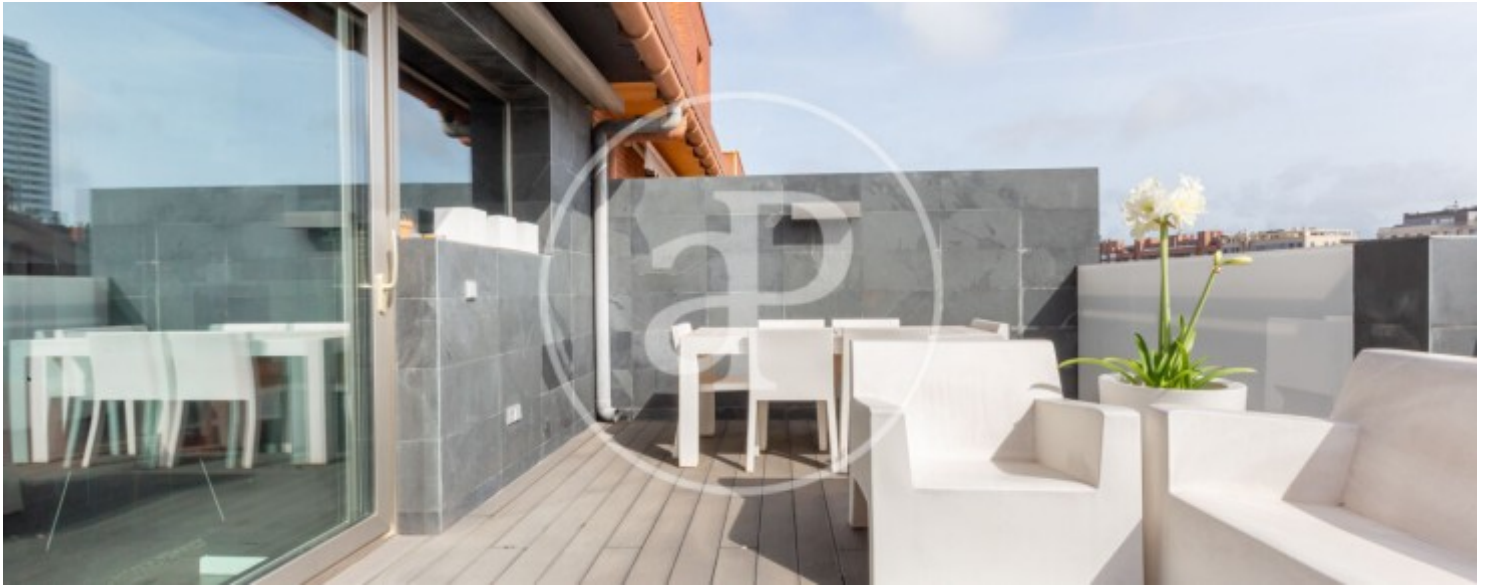

Penya Roja, Valencia

REF. VV2604037