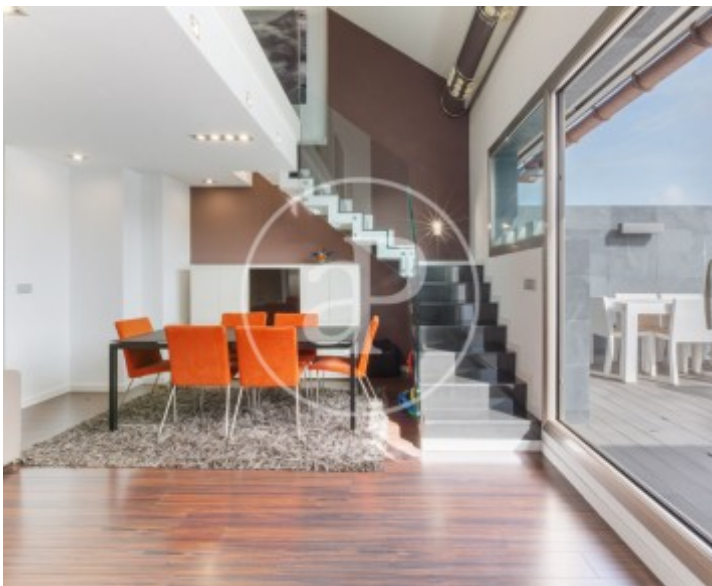

Penya Roja, Valencia

REF. VV2604037