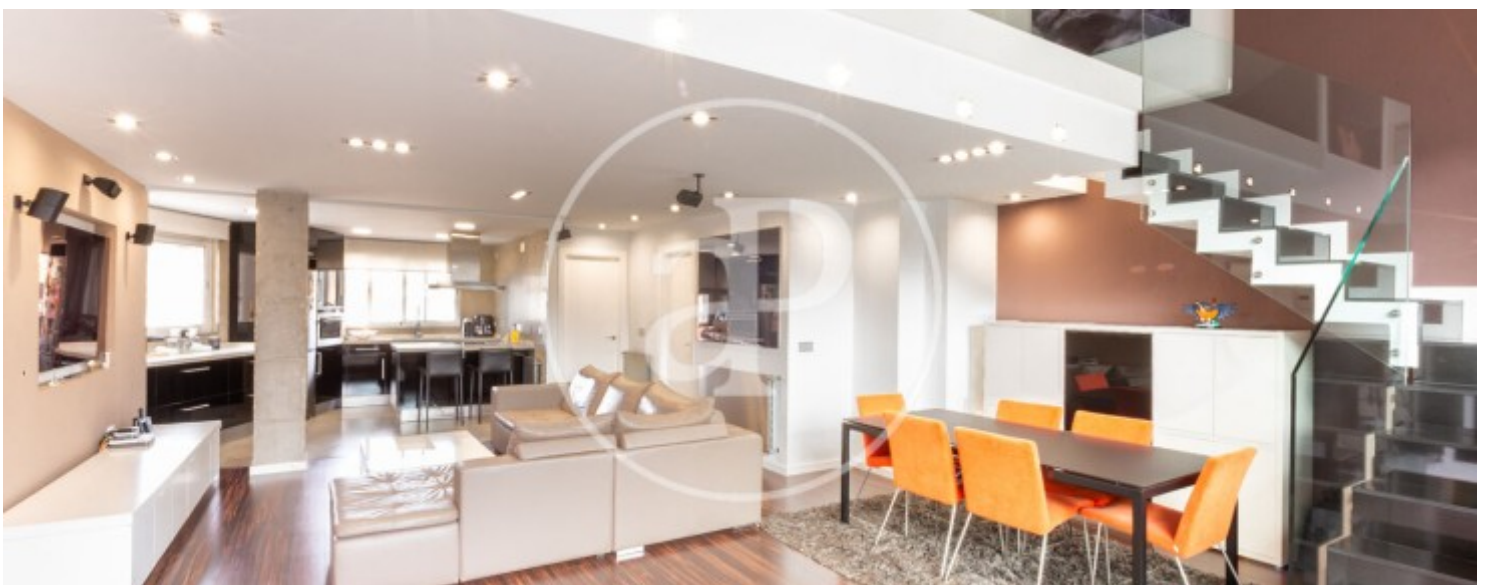

Penya Roja, Valencia

REF. VV2604037