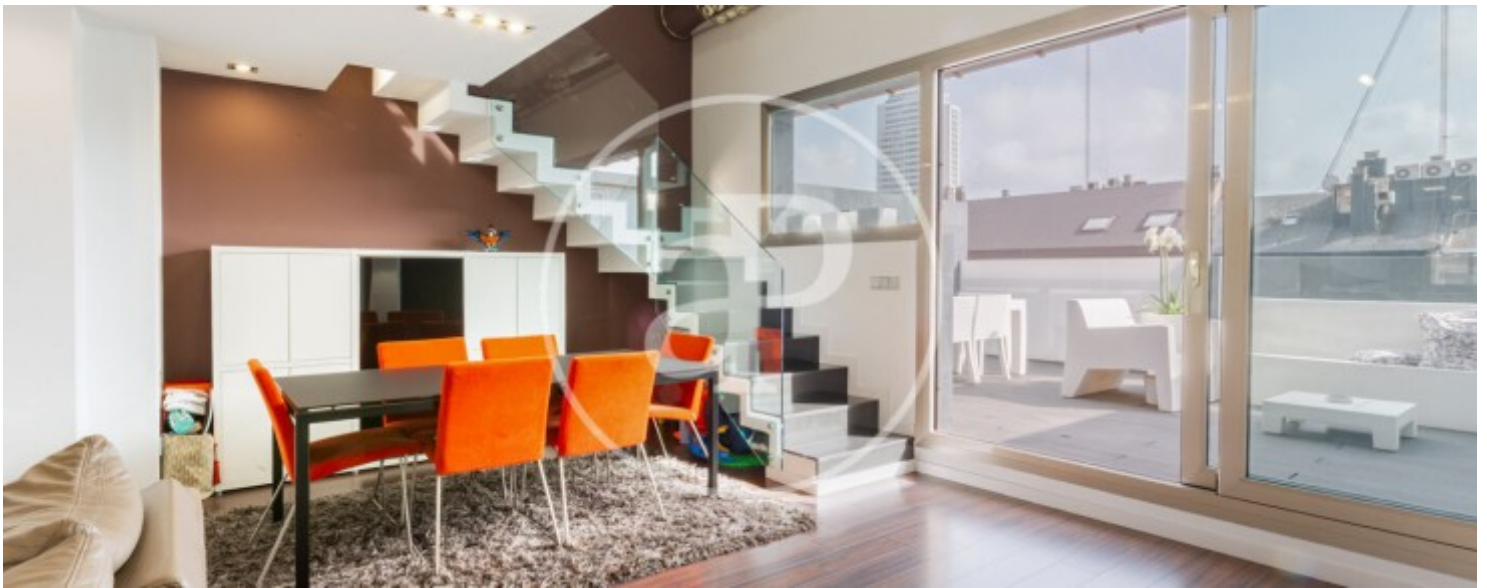

Penya Roja, Valencia

REF. VV2604037