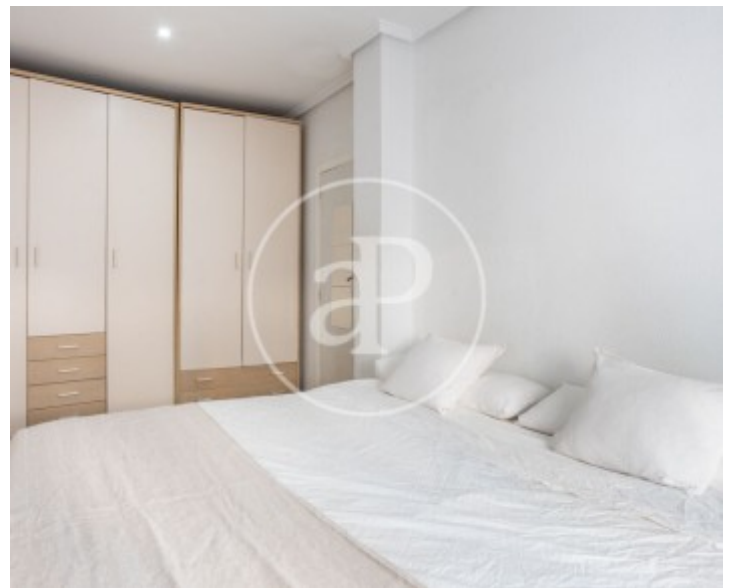

Patraix, Valencia

REF. AV2604106