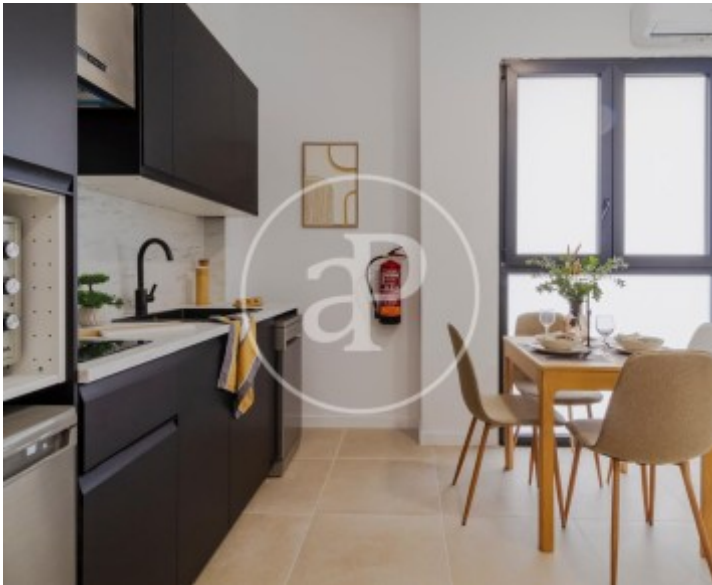

Patraix, Valencia

REF. VV2506018