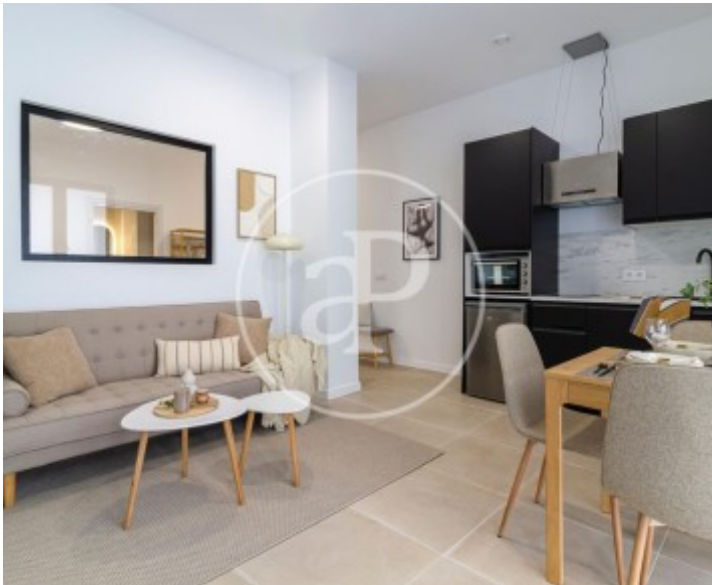

Patraix, Valencia

REF. VV2506018