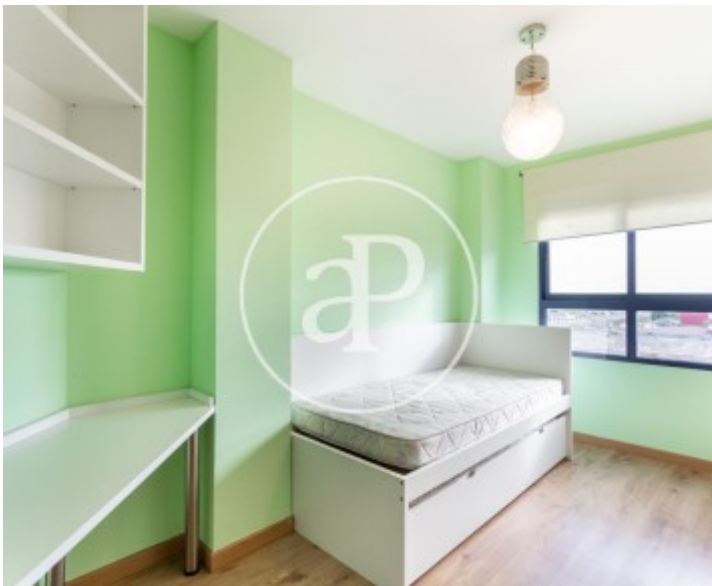

Patraix, Valencia

REF. AV2010057

Les données de chaque propriété ne font pas partie d'une offre ou d'un contrat. Vous ne devez pas considérer les déclarations faites par aProperties, verbalement ou par écrit, concernant la propriété, son état ou sa valeur comme étant exactes ou factuelles. Les photographies ne montrent que certaines parties de la propriété telles qu'elles étaient au moment où elles ont été prises. Les superficies, dimensions et distances fournies sont approximatives et doivent être vérifiées par le client. Les images générées par ordinateur ne sont qu'une indication de l'apparence possible de la propriété et peuvent changer à tout moment. Les informations concernant une propriété sont susceptibles d'être modifiées à tout moment.