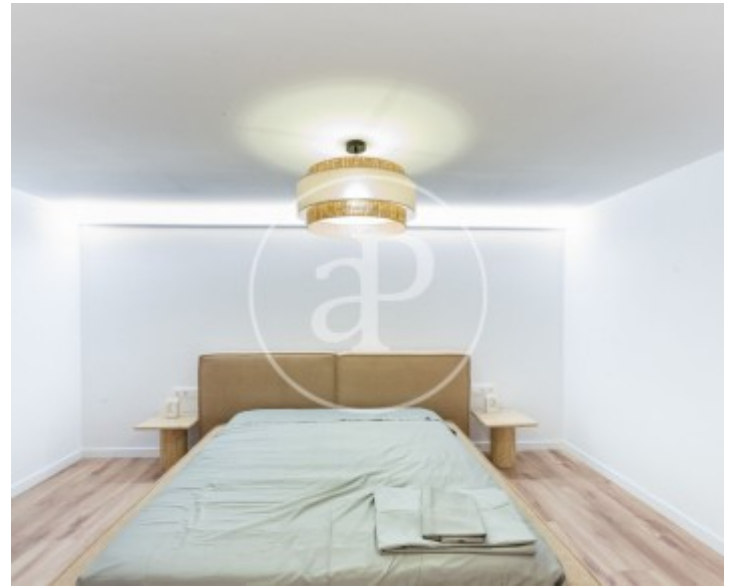

Patraix, Valencia

REF. VV2602052

Les données de chaque propriété ne font pas partie d'une offre ou d'un contrat. Vous ne devez pas considérer les déclarations faites par aProperties, verbalement ou par écrit, concernant la propriété, son état ou sa valeur comme étant exactes ou factuelles. Les photographies ne montrent que certaines parties de la propriété telles qu'elles étaient au moment où elles ont été prises. Les superficies, dimensions et distances fournies sont approximatives et doivent être vérifiées par le client. Les images générées par ordinateur ne sont qu'une indication de l'apparence possible de la propriété et peuvent changer à tout moment. Les informations concernant une propriété sont susceptibles d'être modifiées à tout moment.