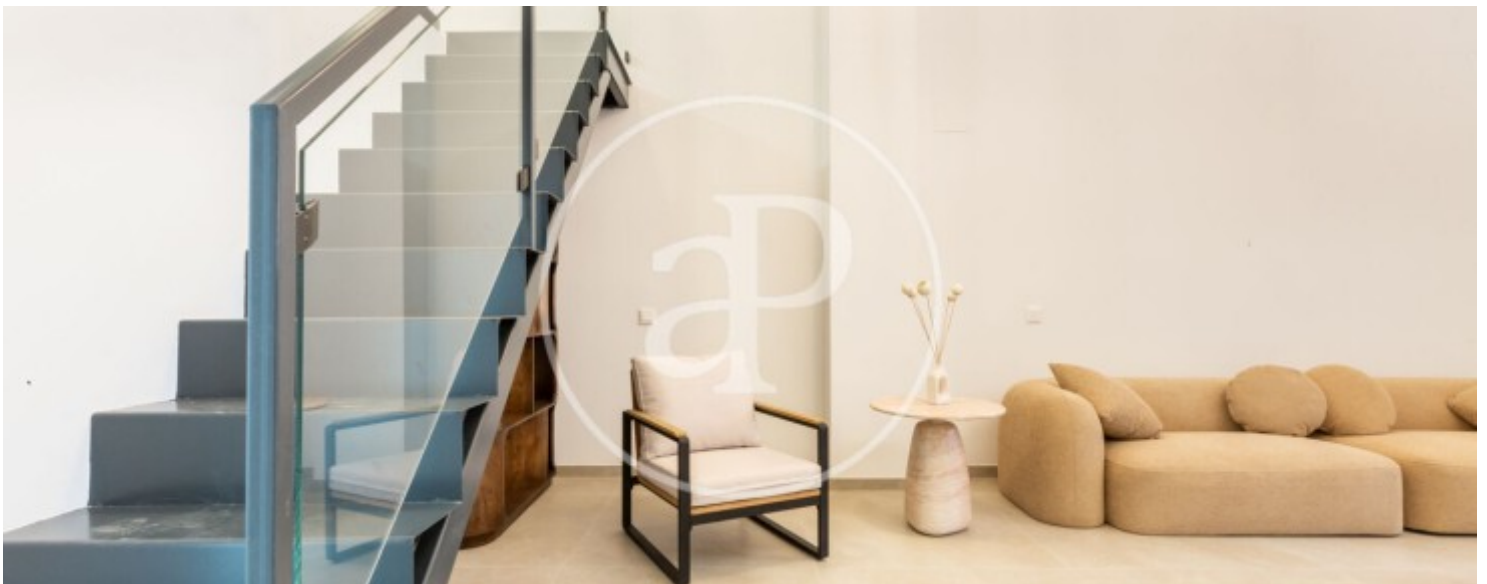

Patraix, Valencia

REF. VV2602052