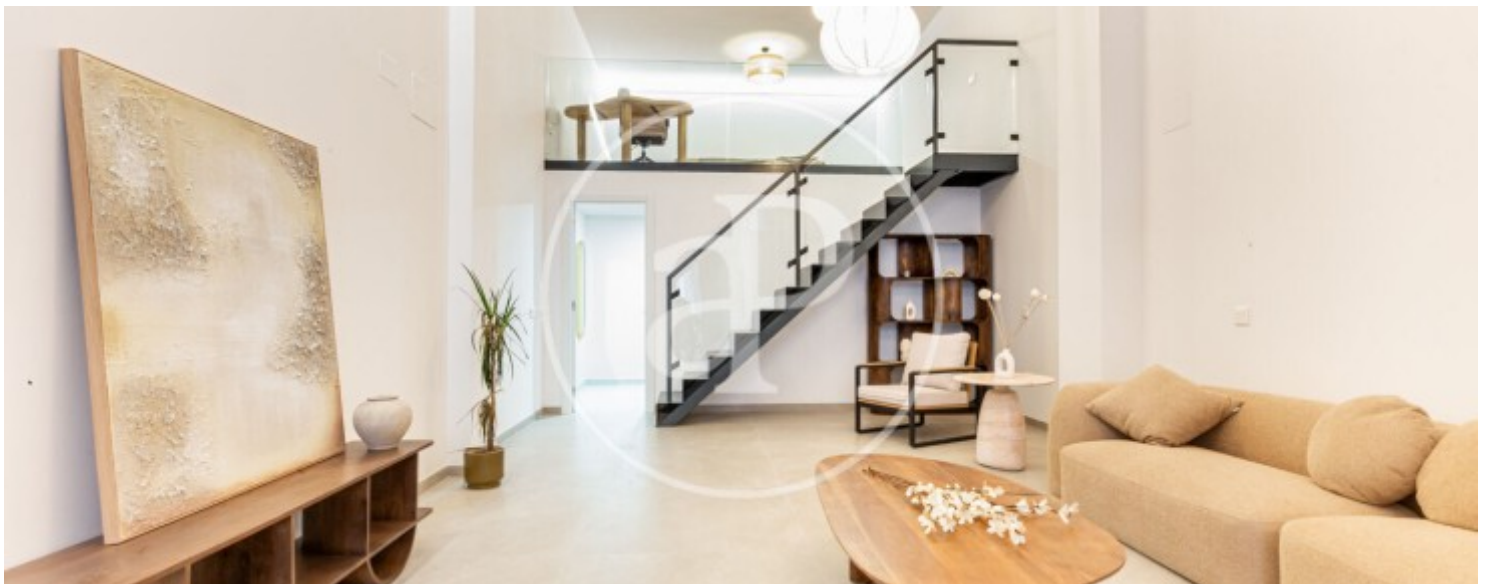

Patraix, Valencia

REF. VV2602052