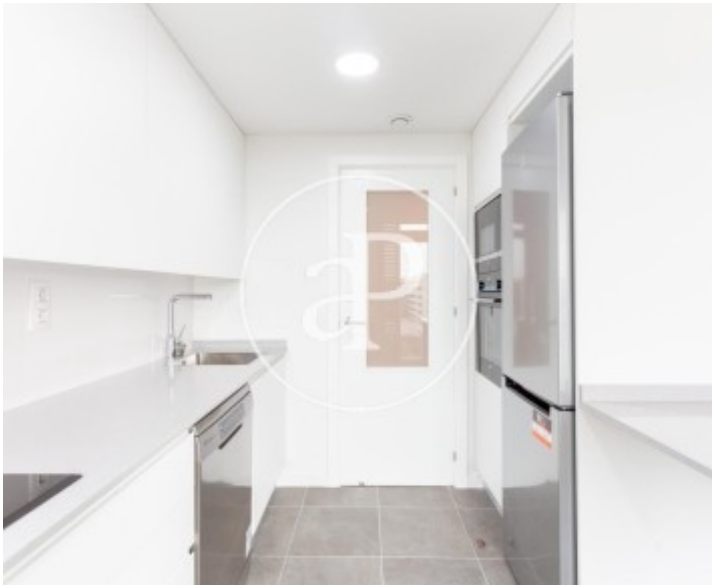

Monteolivete, Valencia

REF. AV2203022