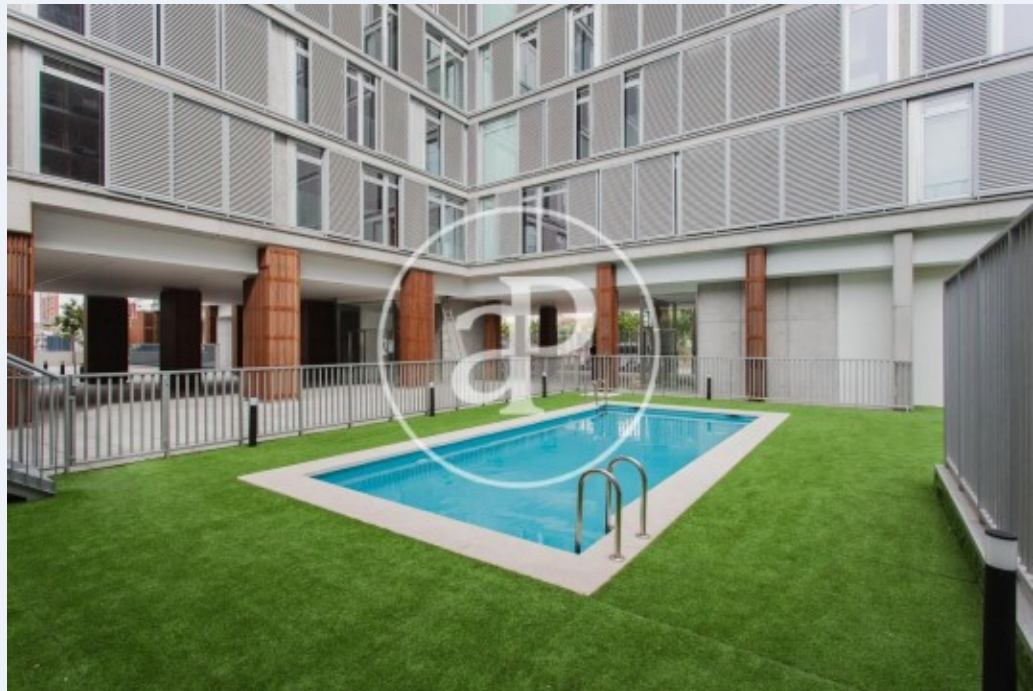

Monteolivete, Valencia

REF. AV2203022

Appartement avec vues à louer à Monteolivete (Valencia)

Caractéristiques

- ✓ Vues
- ✓ Meublé
- ✓ AACC
- ✓ Piscine
- ✓ Surveillance
- ✓ A un parking
- ✓ Chauffage
- ✓ Débarras
- ✓ Arrière-cour
- ✓ Ascenseur
- ✓ Concierge

Surface
120 m²

Chambres
3

Salles de bain
2

Prix
1.600 €

Contactez-nous,
nous serons heureux de vous aider,
pour vous fournir plus de détails et
d'informations.