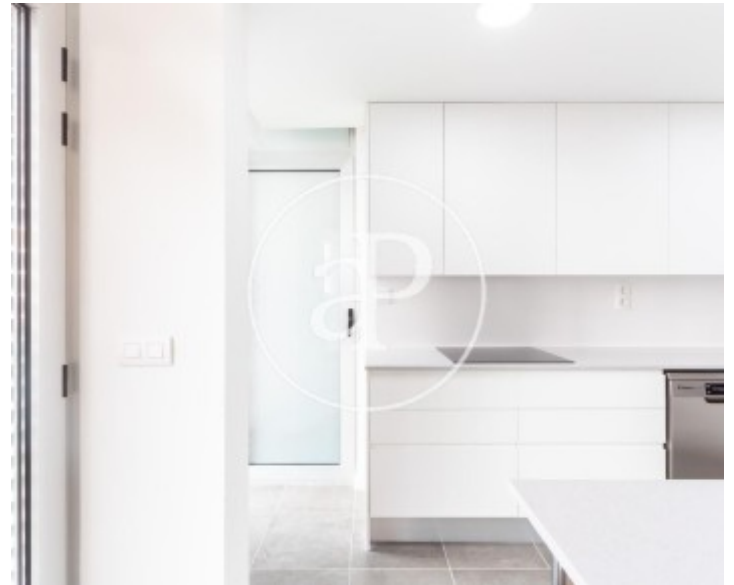

Monteolivete, Valencia

REF. AV2203022