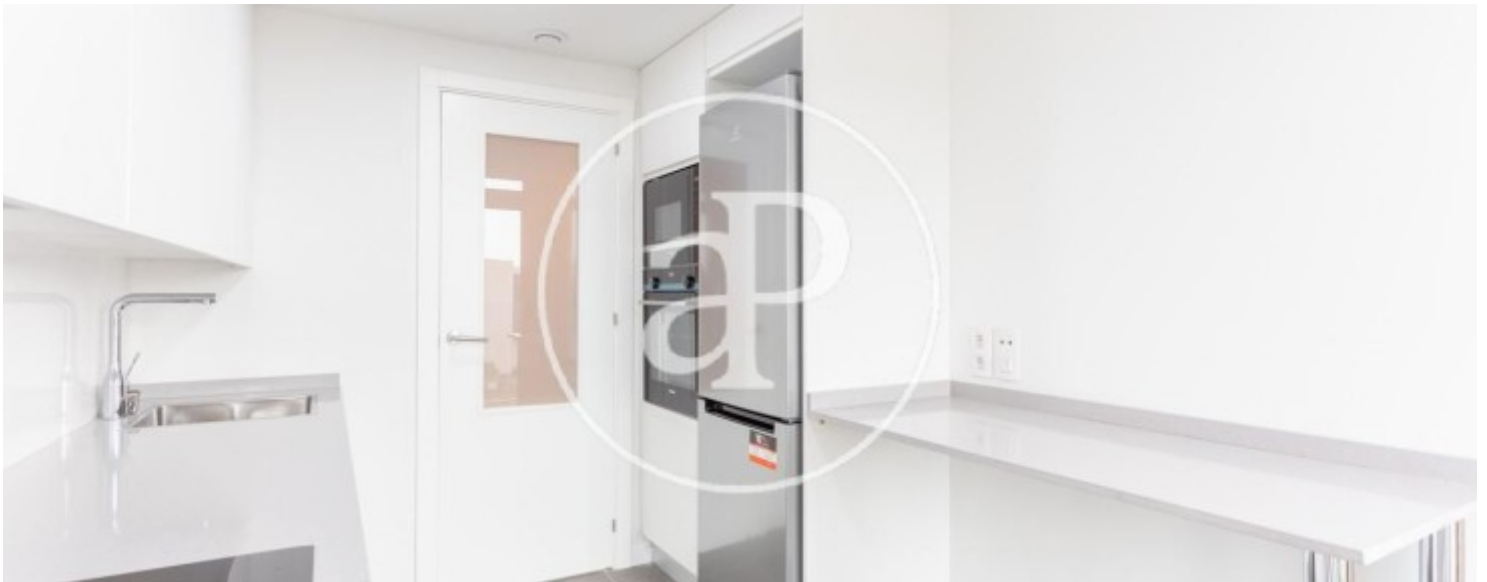

Monteolivete, Valencia

REF. AV2203022