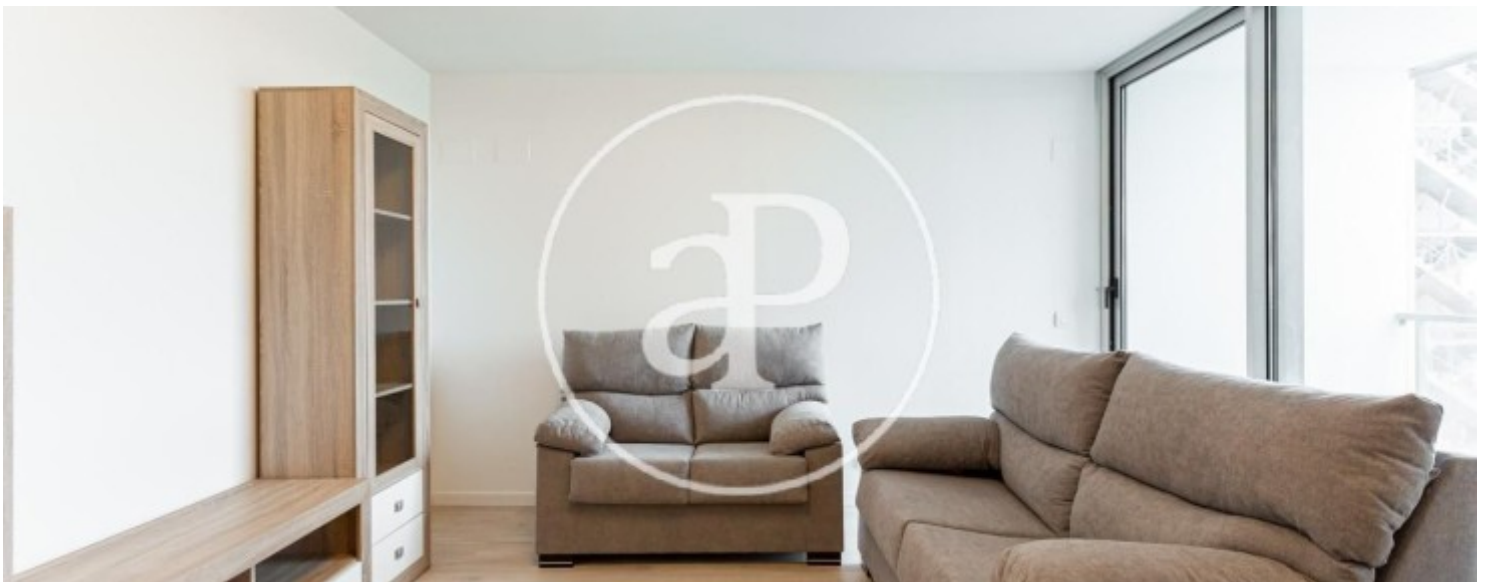

Monteolivete, Valencia

REF. AV2203022