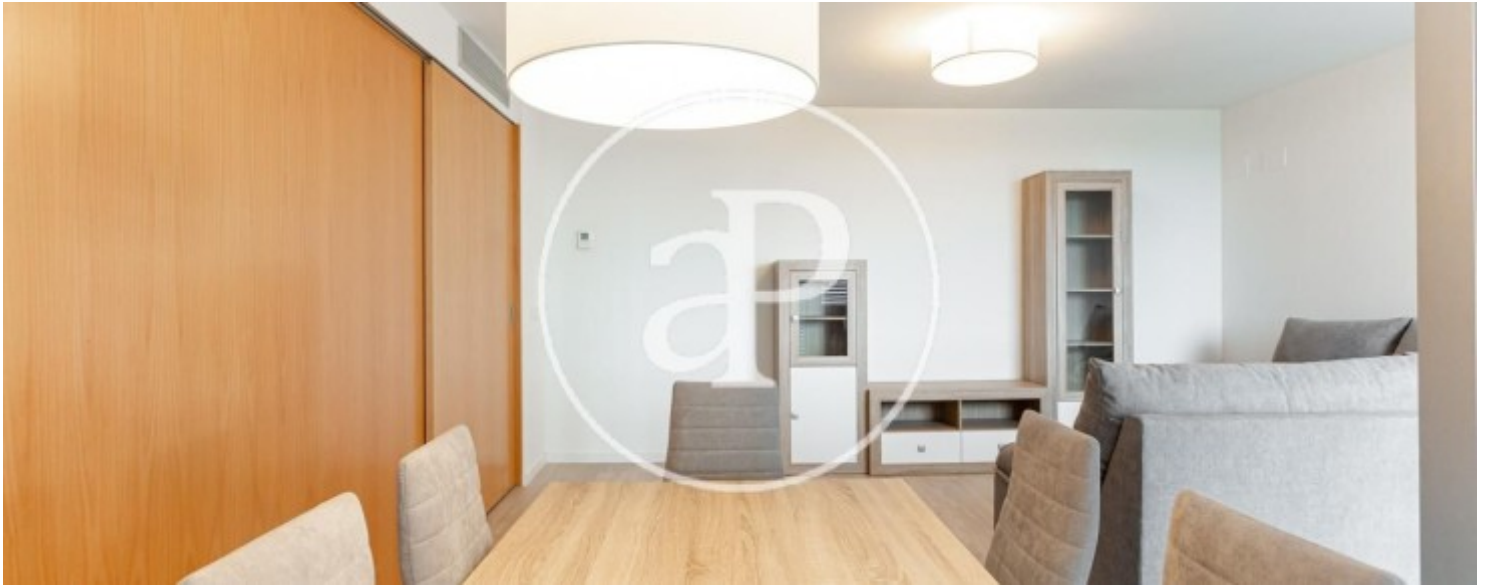

Monteolivete, Valencia

REF. AV2203022