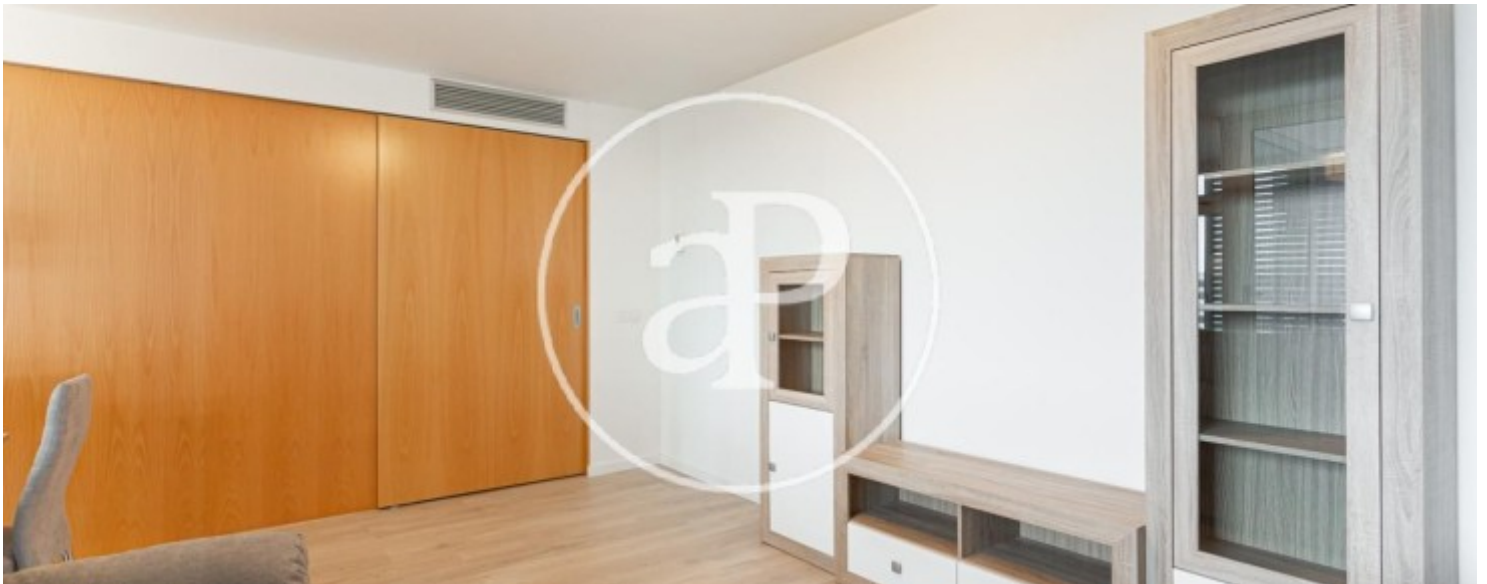

Monteolivete, Valencia

REF. AV2203022