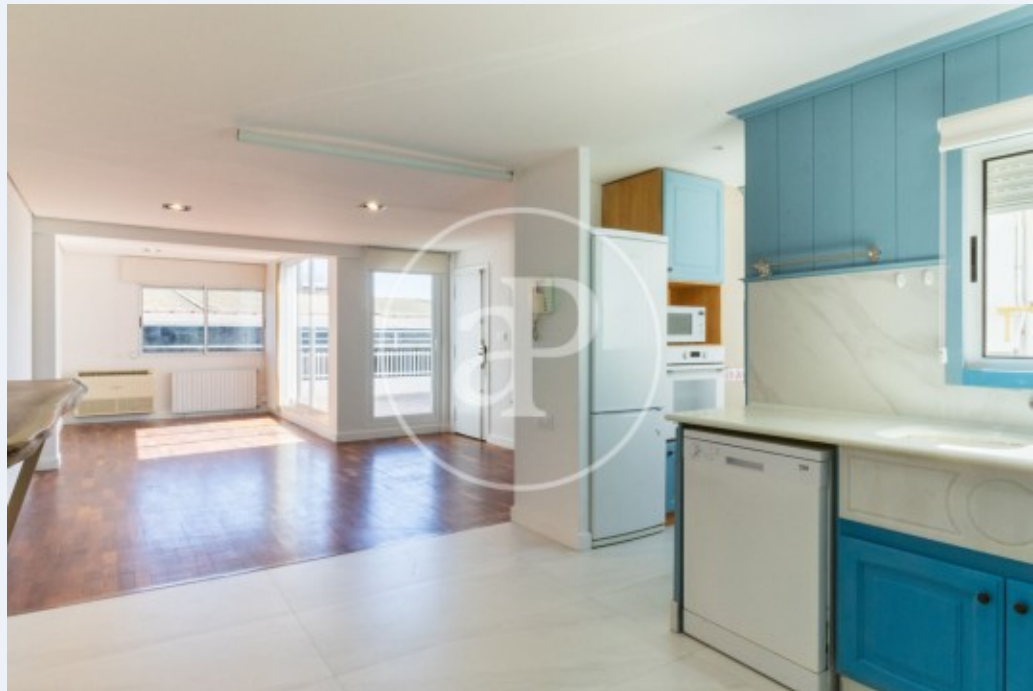

Salles de bain

2

- ✓ Vues
- ✓ AACC
- ✓ Ascenseur
- ✓ Chauffage
- ✓ Terrasse

Prix

1.450 €

Contactez-nous,
nous serons heureux de vous aider,
pour vous fournir plus de détails et
d'informations.

Mestalla, Valencia