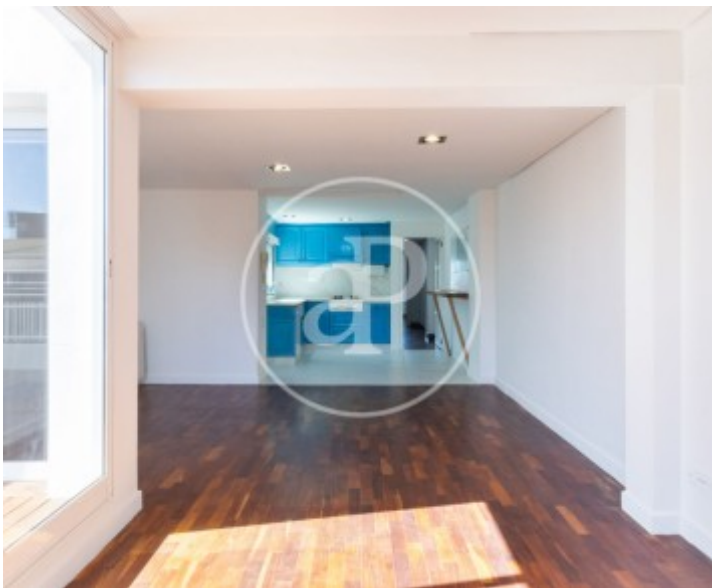

Mestalla, Valencia

REF. AV2404025