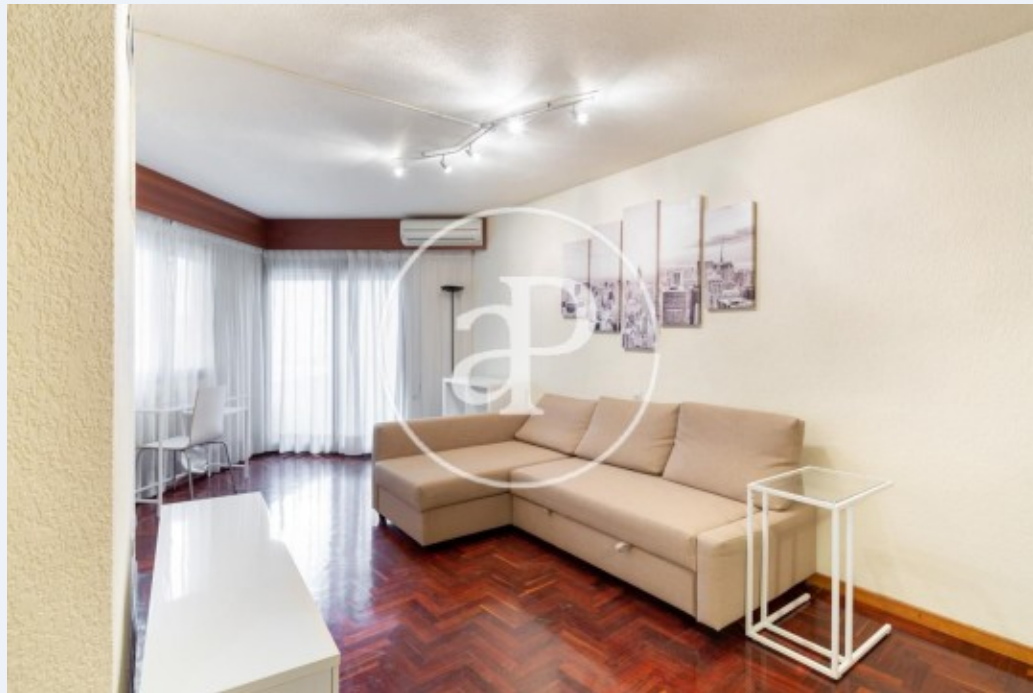

Mestalla, Valencia

REF. AV2010060

Appartement avec terrasse à louer à Mestalla (Valencia)

Caractéristiques

- ✓ Vues
- ✓ Meublé
- ✓ Terrasse
- ✓ Chauffage
- ✓ AACC
- ✓ Ascenseur

Prix
650 €

Surface

81 m²

Chambre à coucher

1

Salles de bains

1

Contactez-nous,
nous serons heureux de vous aider,
pour vous fournir plus de détails et
d'informations.