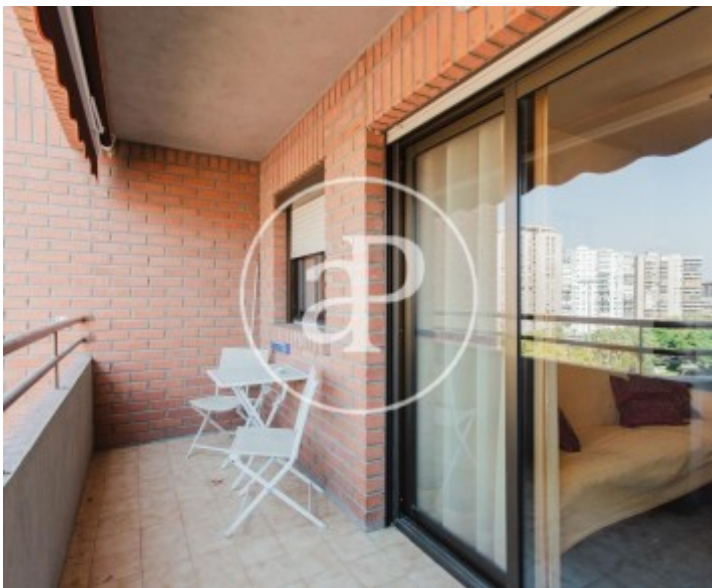

Mestalla, Valencia

REF. AV2607016