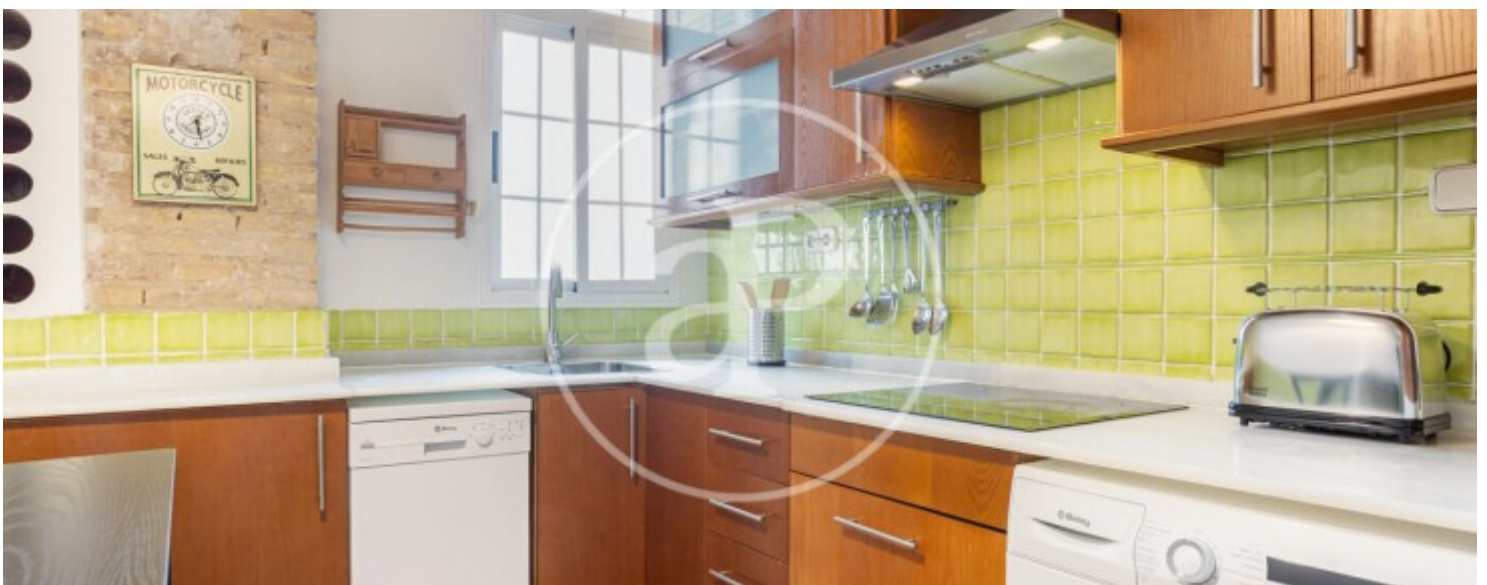

La Petxina, Valencia

REF. AV2603047