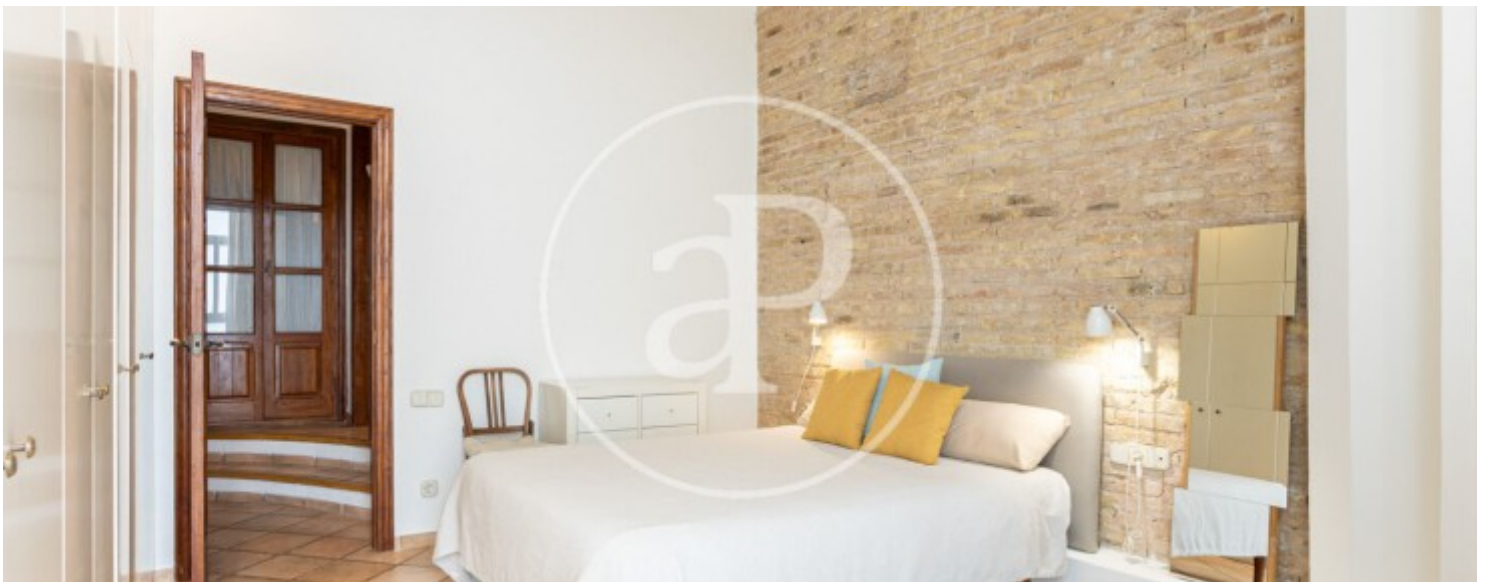

La Petxina, Valencia

REF. AV2603047