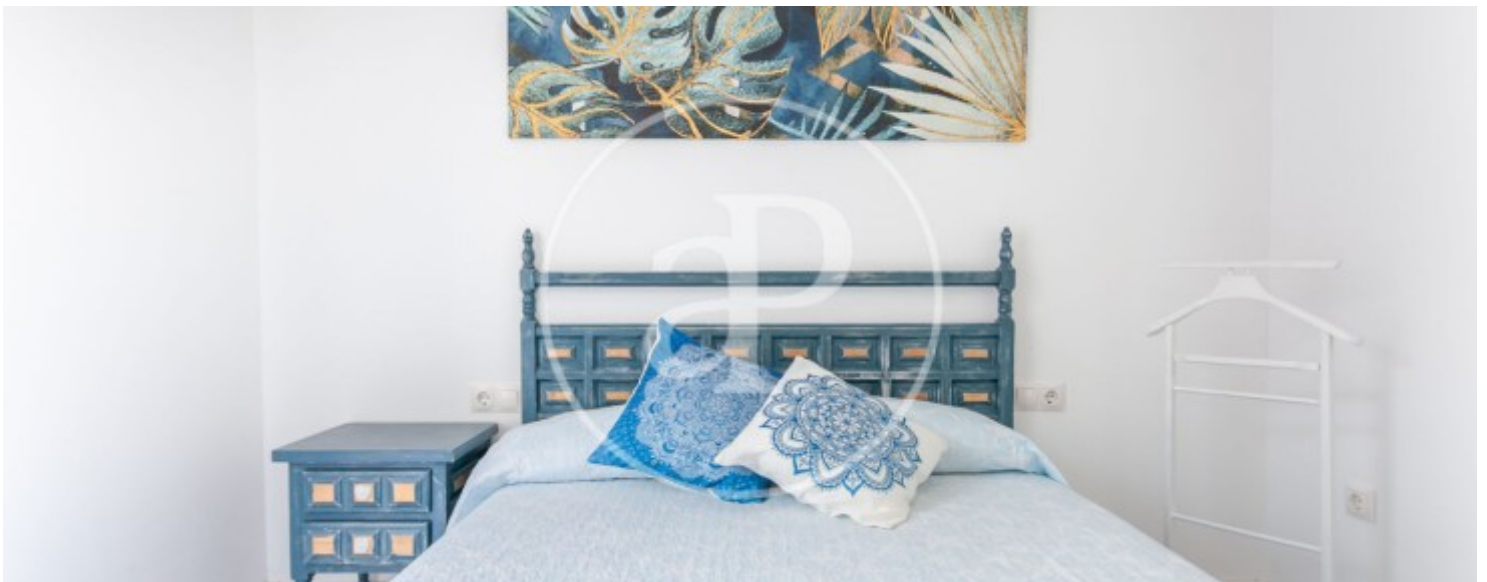

La Petxina, Valencia

REF. AV2606025