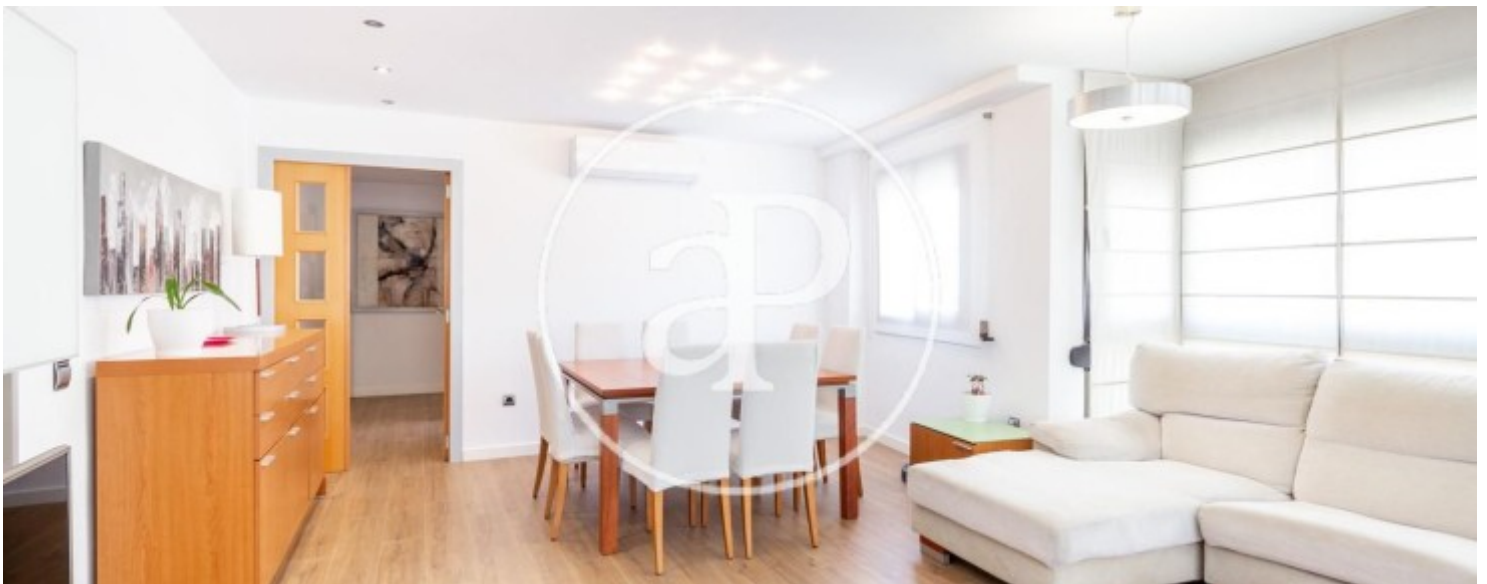

Salles de bain

2

- ✓ Chauffage
- ✓ Meublé
- ✓ AACC
- ✓ Ascenseur

Prix

790 €

Contactez-nous,
nous serons heureux de vous aider,
pour vous fournir plus de détails et
d'informations.

Jesús, Valencia

REF. AV2104050