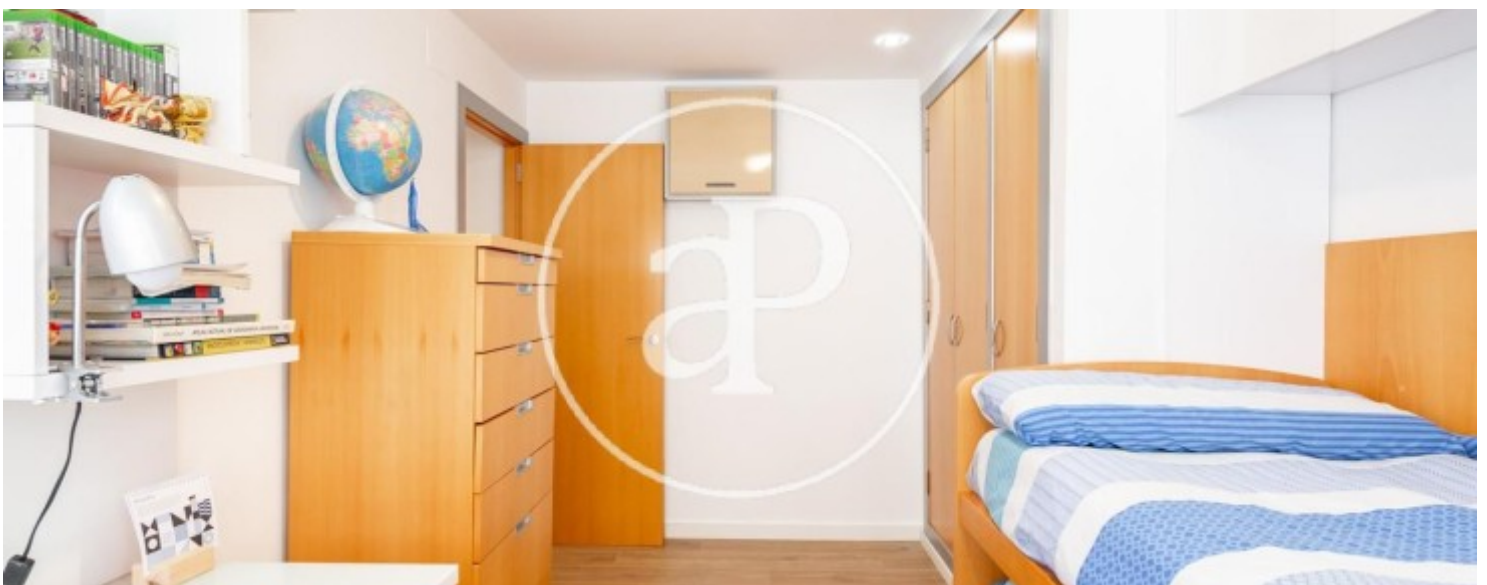

Jesús, Valencia

REF. AV2104050