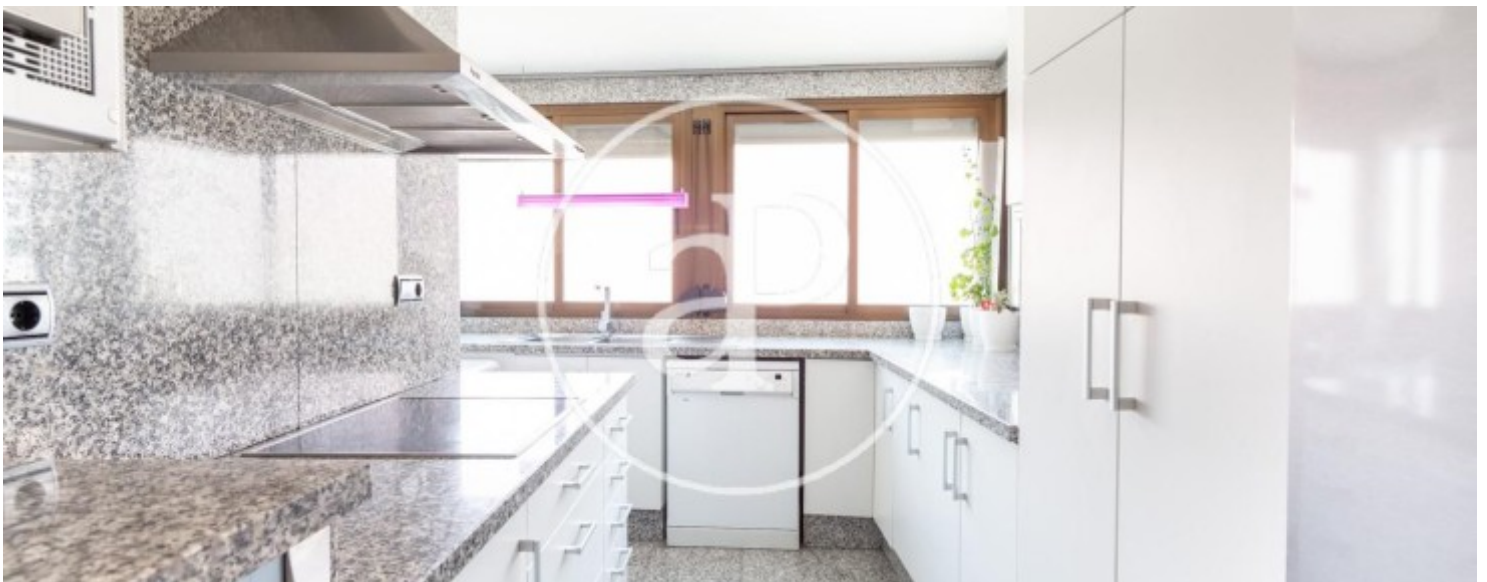

Jesús, Valencia

REF. AV2104050