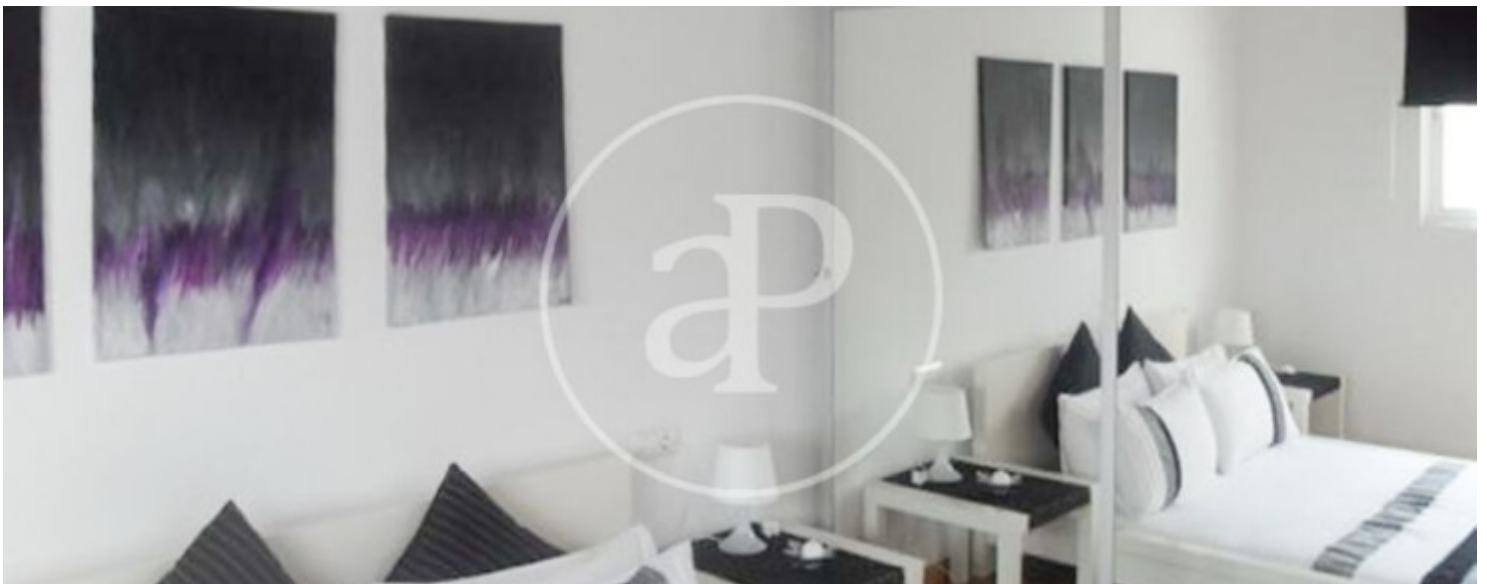

La Seu, Valencia

REF. VV2606022