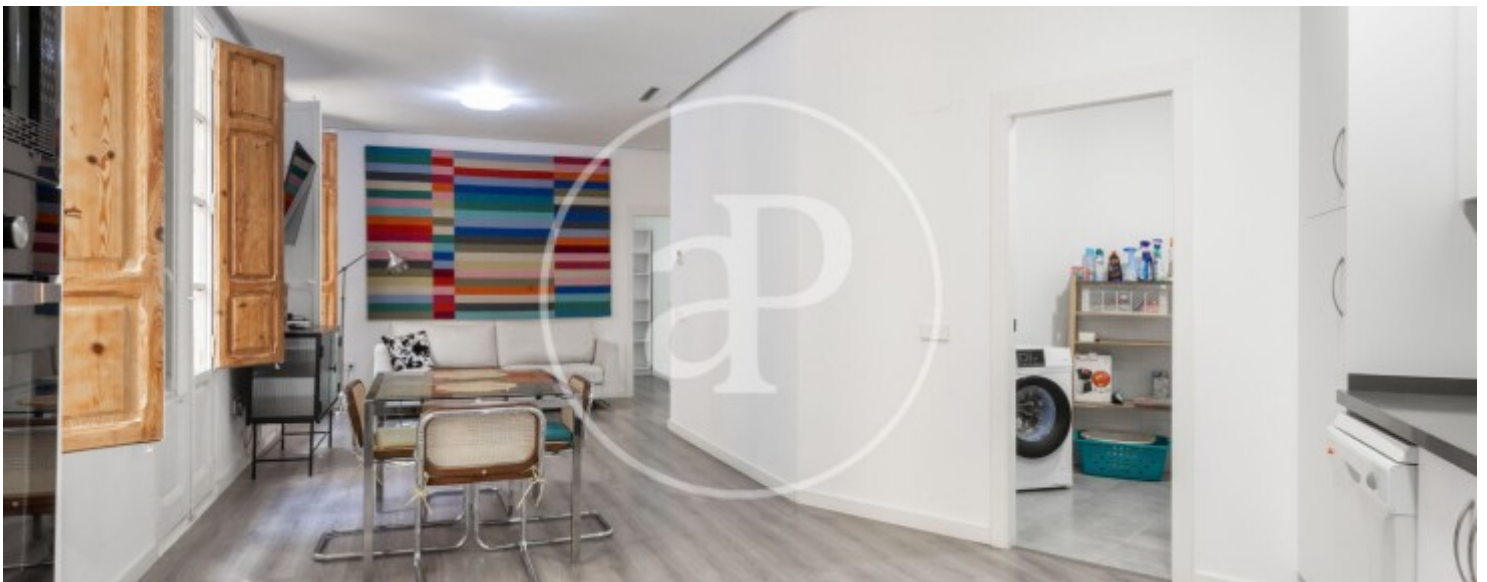

La Seu, Valencia

REF. AV2604050