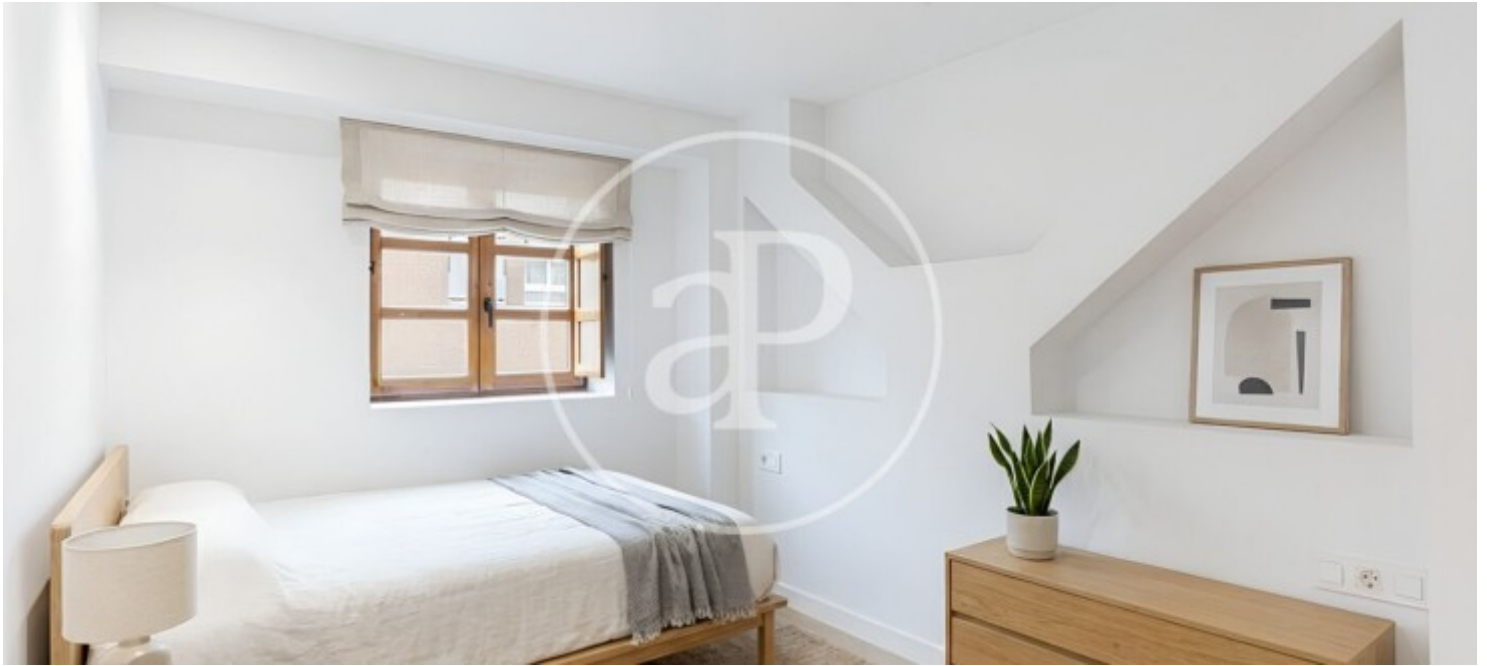

El Carme, Valencia

REF. VV2509027

Les données de chaque propriété ne font pas partie d'une offre ou d'un contrat. Vous ne devez pas considérer les déclarations faites par aProperties, verbalement ou par écrit, concernant la propriété, son état ou sa valeur comme étant exactes ou factuelles. Les photographies ne montrent que certaines parties de la propriété telles qu'elles étaient au moment où elles ont été prises. Les superficies, dimensions et distances fournies sont approximatives et doivent être vérifiées par le client. Les images générées par ordinateur ne sont qu'une indication de l'apparence possible de la propriété et peuvent changer à tout moment. Les informations concernant une propriété sont susceptibles d'être modifiées à tout moment.