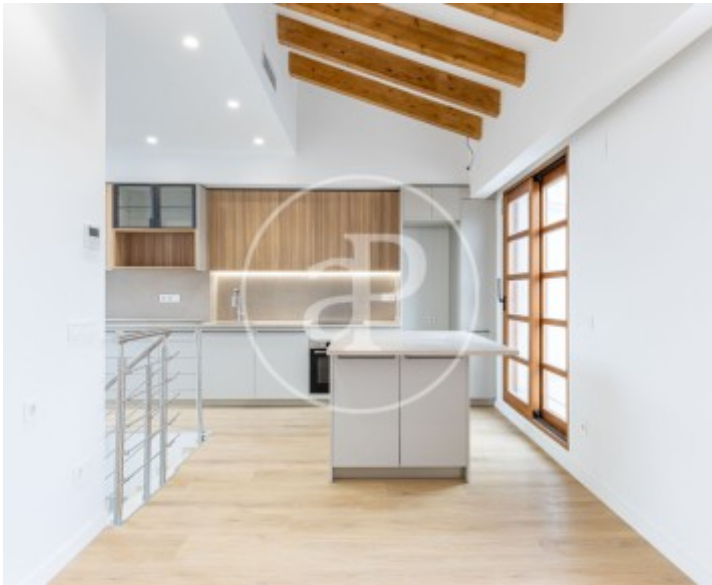

El Carme, Valencia

REF. VV2509027