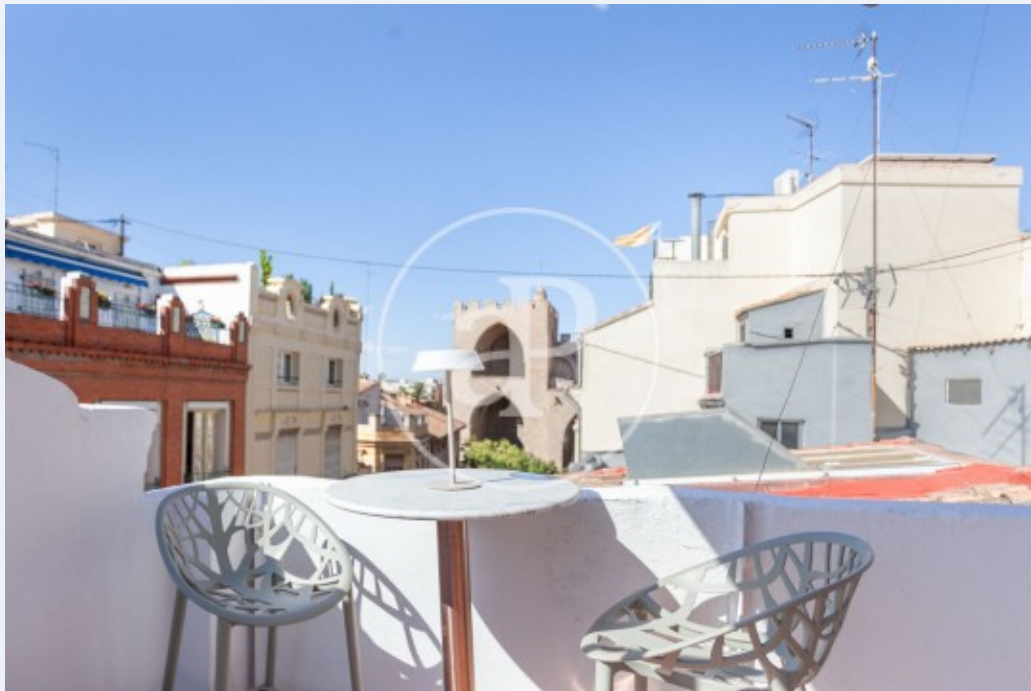

El Carme, Valencia

REF. AV2606135

Loft à louer avec terrasse à El Carme (Valencia)

Caractéristiques

- ✓ Vues
- ✓ Meublé
- ✓ Terrasse
- ✓ Chauffage
- ✓ AACC

Surface

28 m²

Salles de bains

1

Prix

1.000 €

Contactez-nous,
nous serons heureux de vous aider,
pour vous fournir plus de détails et
d'informations.