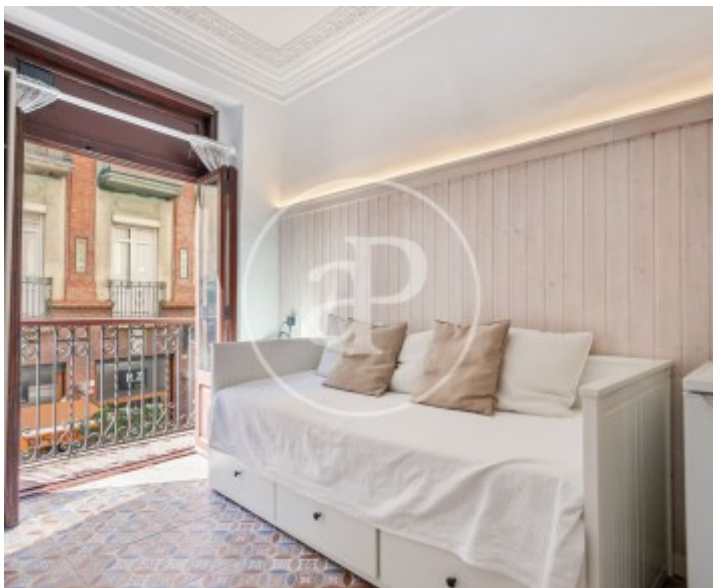

El Carme, Valencia

REF. AV2606135