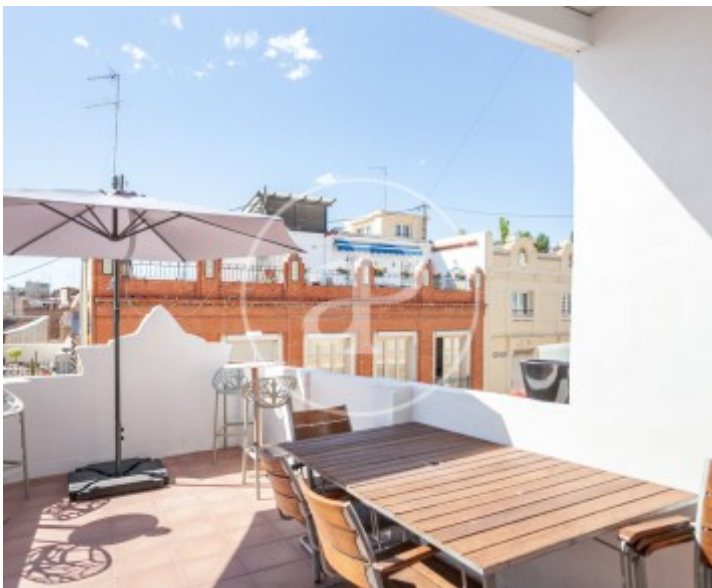

El Carme, Valencia

REF. AV2606135