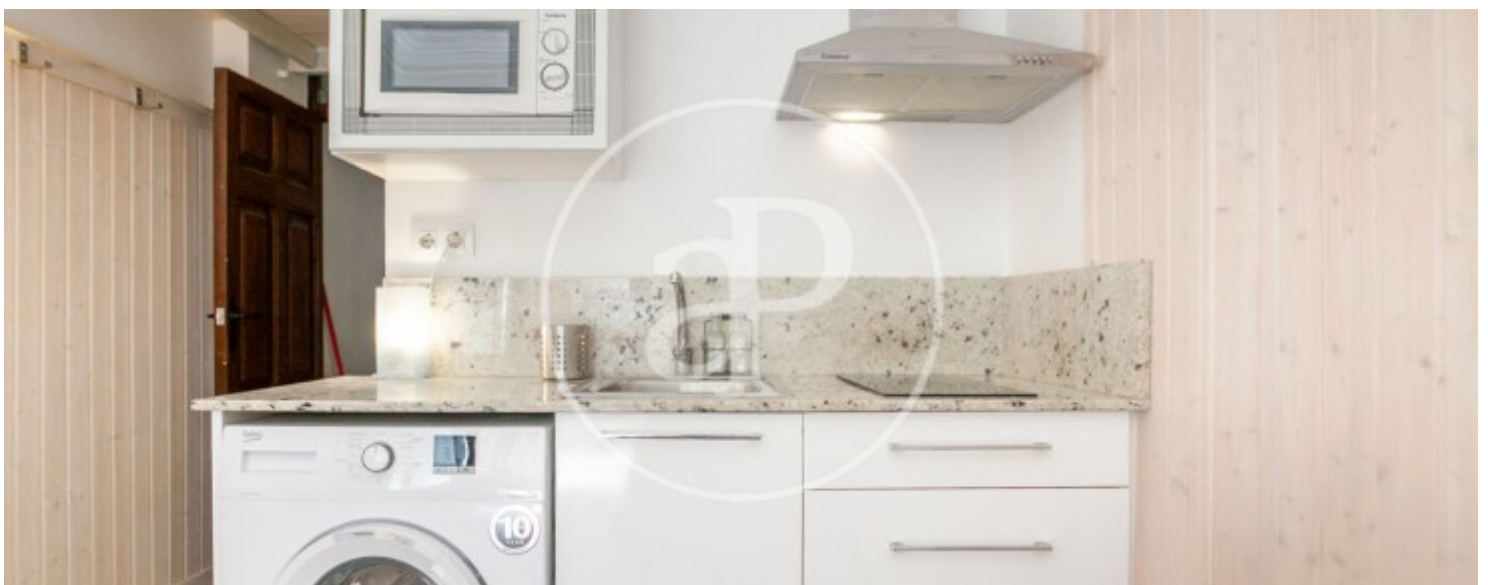

El Carme, Valencia

REF. AV2606135