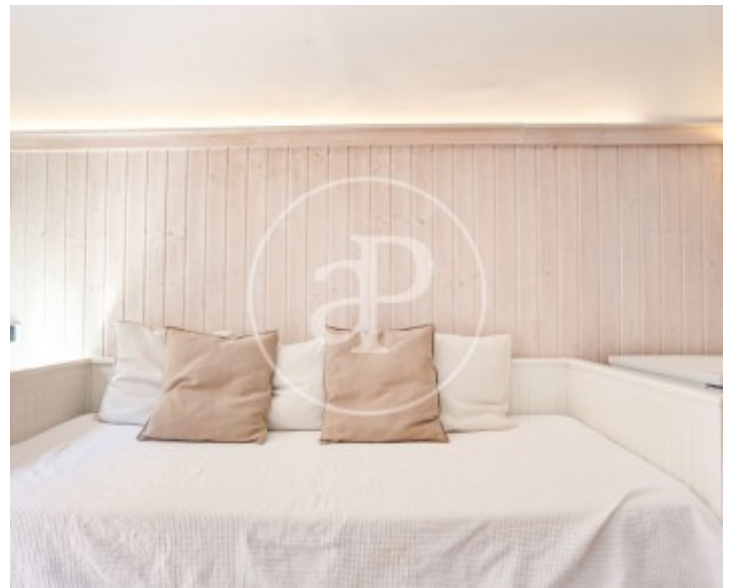

El Carme, Valencia

REF. AV2606135

Les données de chaque propriété ne font pas partie d'une offre ou d'un contrat. Vous ne devez pas considérer les déclarations faites par aProperties, verbalement ou par écrit, concernant la propriété, son état ou sa valeur comme étant exactes ou factuelles. Les photographies ne montrent que certaines parties de la propriété telles qu'elles étaient au moment où elles ont été prises. Les superficies, dimensions et distances fournies sont approximatives et doivent être vérifiées par le client. Les images générées par ordinateur ne sont qu'une indication de l'apparence possible de la propriété et peuvent changer à tout moment. Les informations concernant une propriété sont susceptibles d'être modifiées à tout moment.