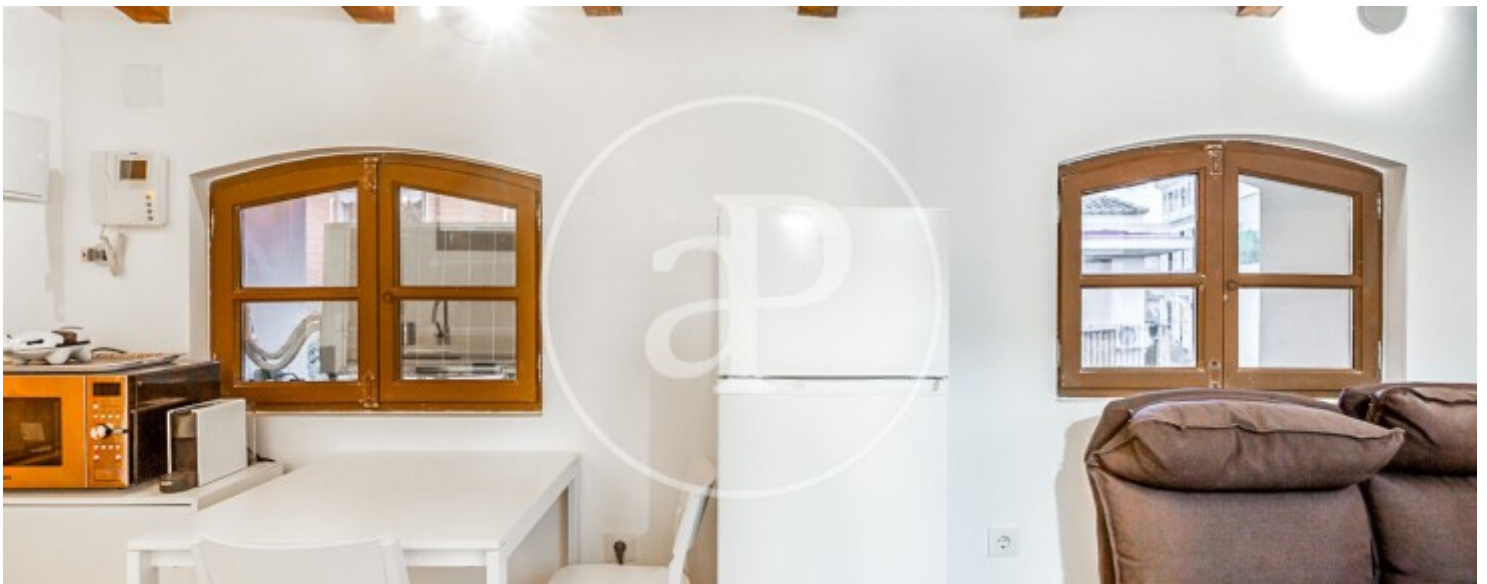

El Carme, Valencia

REF. AV2606036