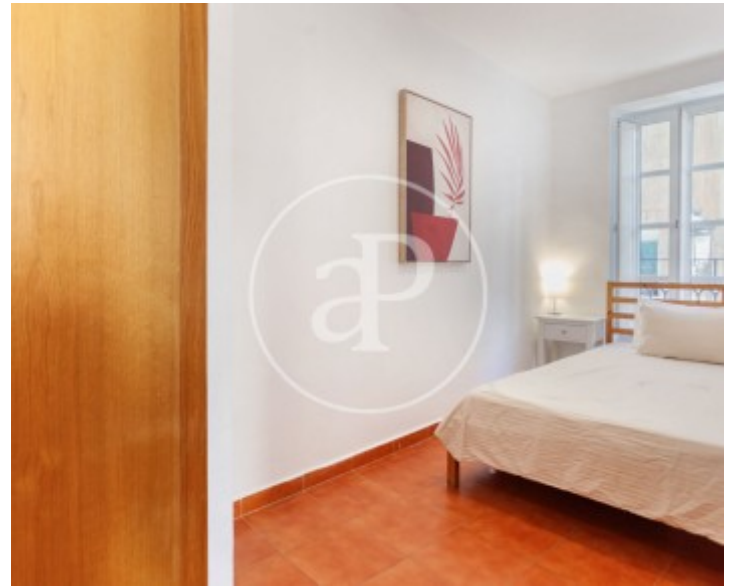

El Carme, Valencia

REF. AV2601033

Les données de chaque propriété ne font pas partie d'une offre ou d'un contrat. Vous ne devez pas considérer les déclarations faites par aProperties, verbalement ou par écrit, concernant la propriété, son état ou sa valeur comme étant exactes ou factuelles. Les photographies ne montrent que certaines parties de la propriété telles qu'elles étaient au moment où elles ont été prises. Les superficies, dimensions et distances fournies sont approximatives et doivent être vérifiées par le client. Les images générées par ordinateur ne sont qu'une indication de l'apparence possible de la propriété et peuvent changer à tout moment. Les informations concernant une propriété sont susceptibles d'être modifiées à tout moment.