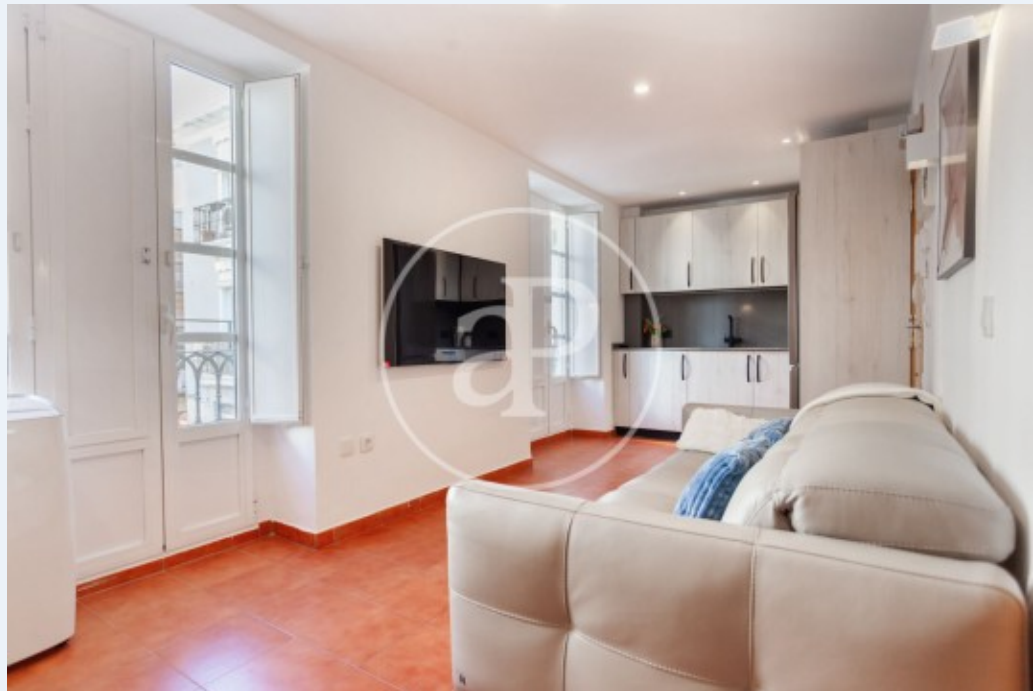

El Carme, Valencia

REF. AV2601033

Appartement à louer avec vues à El Carme (Valencia)

Caractéristiques

Surface

69 m²

Chambres

2

Salles de bains

1

- ✓ Vues
- ✓ Meublé
- ✓ AACC

Prix

1.650 €

Contactez-nous,
nous serons heureux de vous aider,
pour vous fournir plus de détails et
d'informations.

El Carme, Valencia

REF. AV2601033