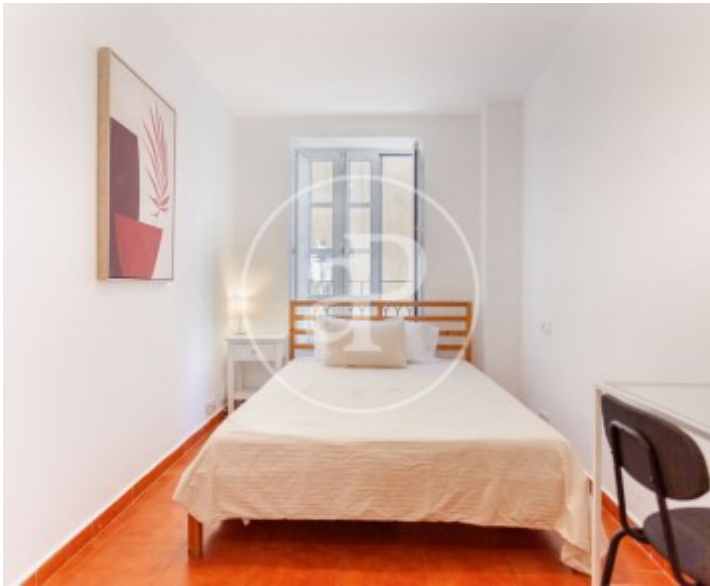

El Carme, Valencia

REF. AV2601033

Les données de chaque propriété ne font pas partie d'une offre ou d'un contrat. Vous ne devez pas considérer les déclarations faites par aProperties, verbalement ou par écrit, concernant la propriété, son état ou sa valeur comme étant exactes ou factuelles. Les photographies ne montrent que certaines parties de la propriété telles qu'elles étaient au moment où elles ont été prises. Les superficies, dimensions et distances fournies sont approximatives et doivent être vérifiées par le client. Les images générées par ordinateur ne sont qu'une indication de l'apparence possible de la propriété et peuvent changer à tout moment. Les informations concernant une propriété sont susceptibles d'être modifiées à tout moment.