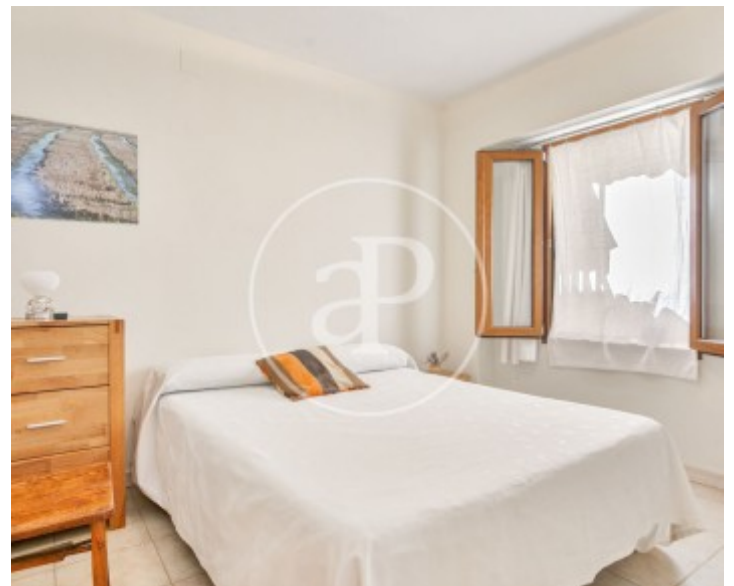

El Carme, Valencia

REF. AV2603037