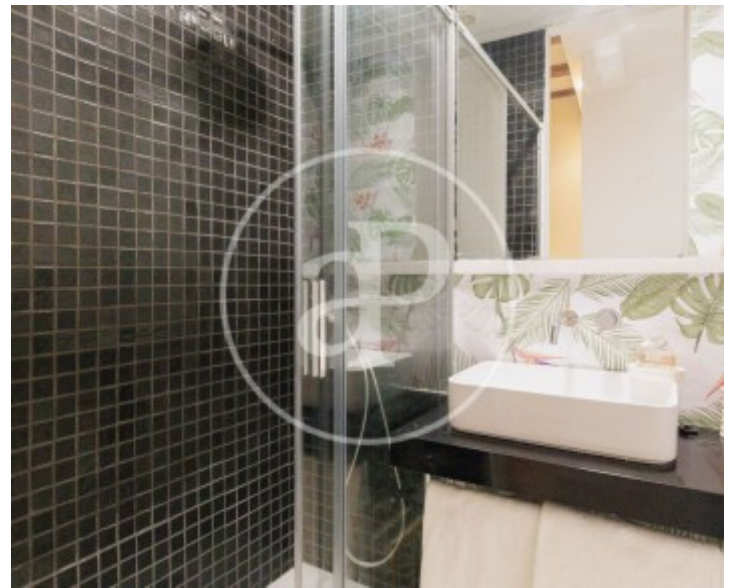

El Carme, Valencia

REF. AV2607021

Les données de chaque propriété ne font pas partie d'une offre ou d'un contrat. Vous ne devez pas considérer les déclarations faites par aProperties, verbalement ou par écrit, concernant la propriété, son état ou sa valeur comme étant exactes ou factuelles. Les photographies ne montrent que certaines parties de la propriété telles qu'elles étaient au moment où elles ont été prises. Les superficies, dimensions et distances fournies sont approximatives et doivent être vérifiées par le client. Les images générées par ordinateur ne sont qu'une indication de l'apparence possible de la propriété et peuvent changer à tout moment. Les informations concernant une propriété sont susceptibles d'être modifiées à tout moment.