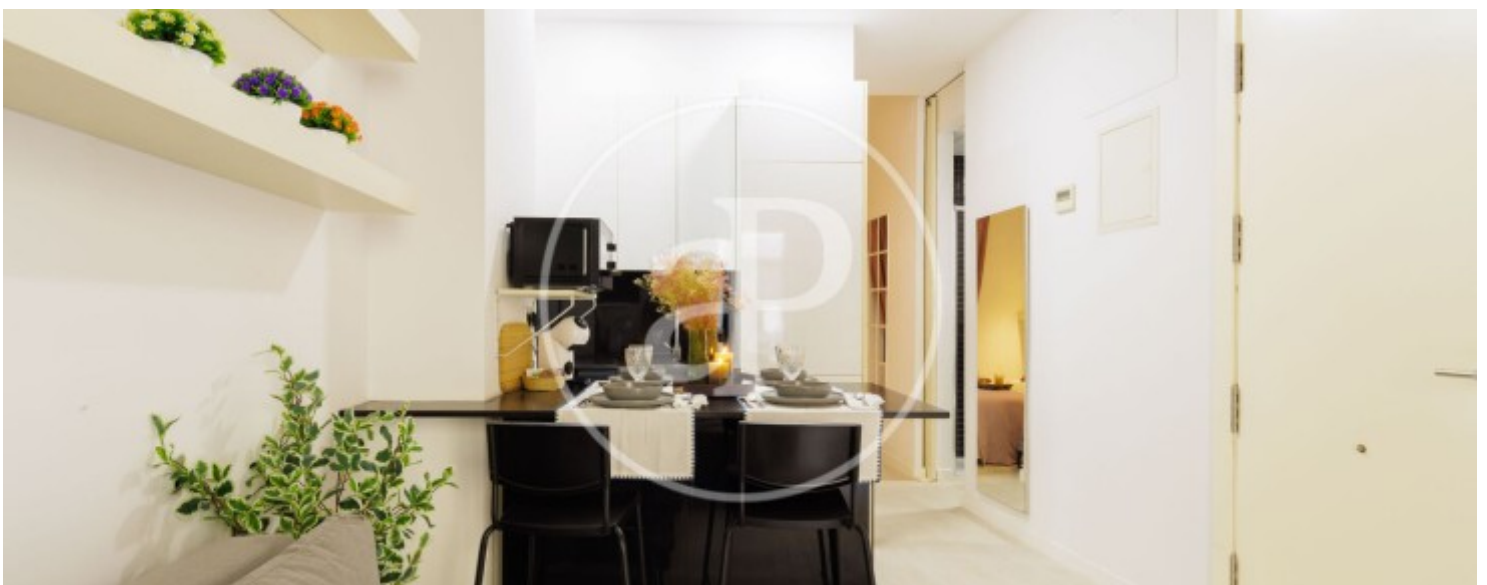

El Carme, Valencia

REF. AV2607021