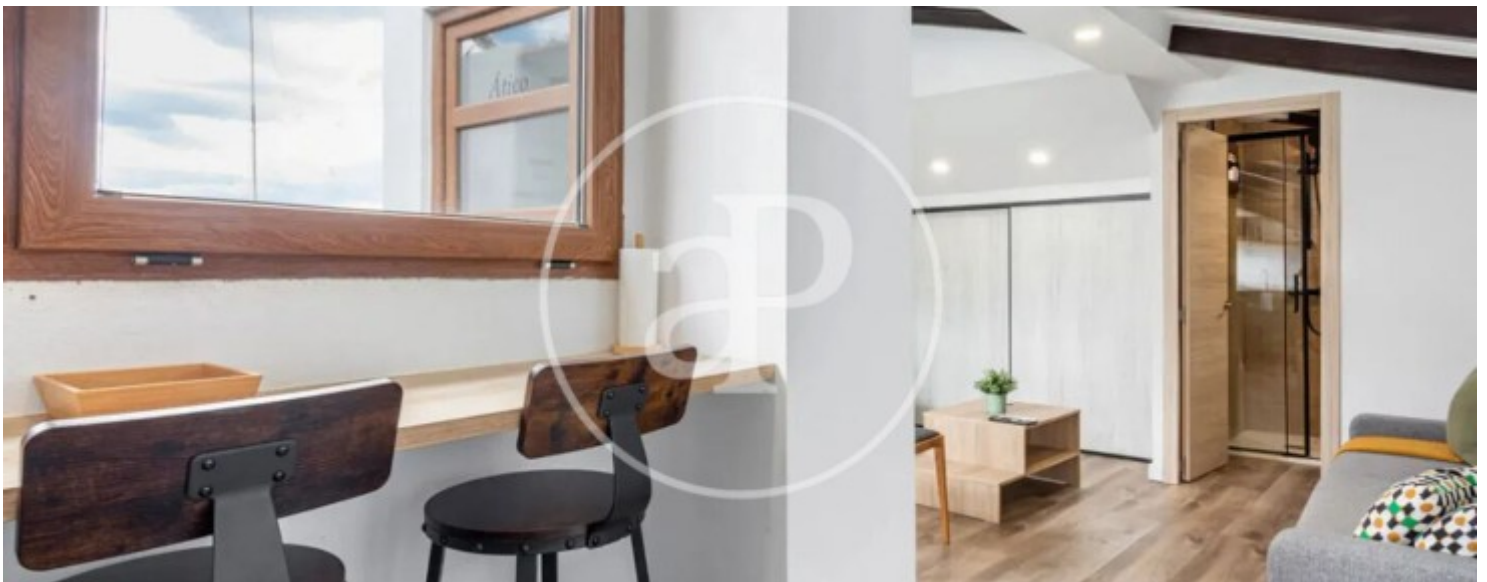

El Carme, Valencia

REF. AV2601045