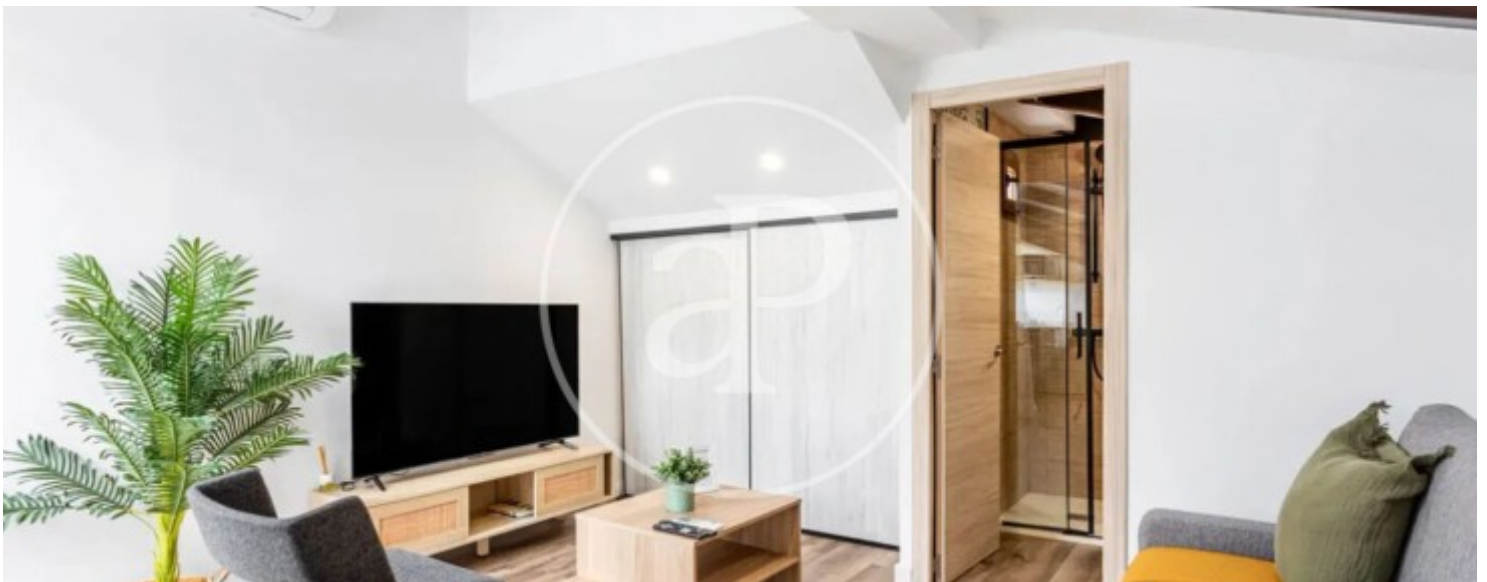

El Carme, Valencia

REF. AV2601045