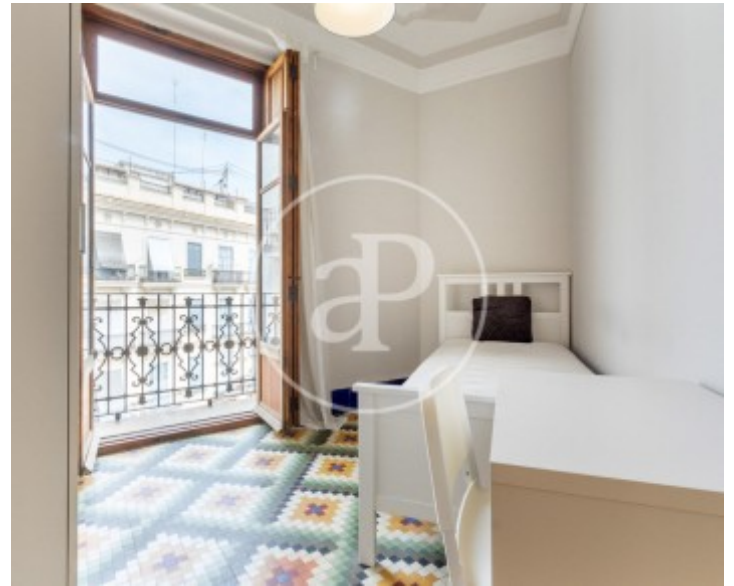

El Carme, Valencia

REF. AV2509055

Les données de chaque propriété ne font pas partie d'une offre ou d'un contrat. Vous ne devez pas considérer les déclarations faites par aProperties, verbalement ou par écrit, concernant la propriété, son état ou sa valeur comme étant exactes ou factuelles. Les photographies ne montrent que certaines parties de la propriété telles qu'elles étaient au moment où elles ont été prises. Les superficies, dimensions et distances fournies sont approximatives et doivent être vérifiées par le client. Les images générées par ordinateur ne sont qu'une indication de l'apparence possible de la propriété et peuvent changer à tout moment. Les informations concernant une propriété sont susceptibles d'être modifiées à tout moment.