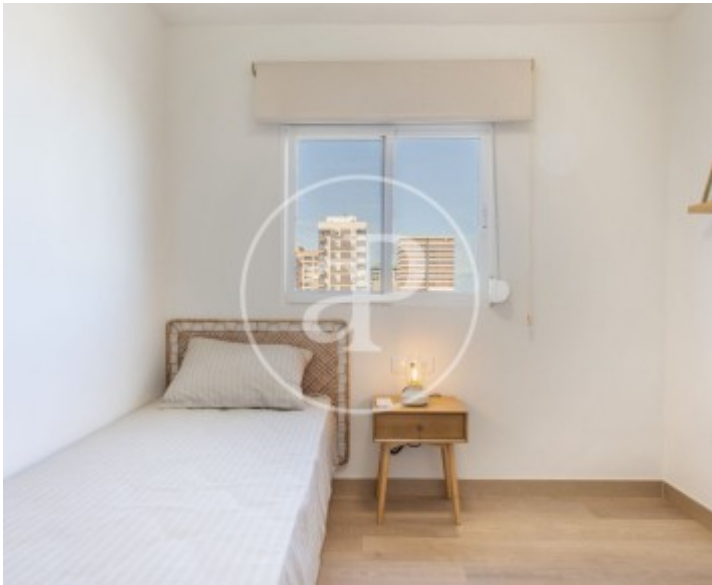

Ciutat Jardí, Valencia

REF. AV2604011