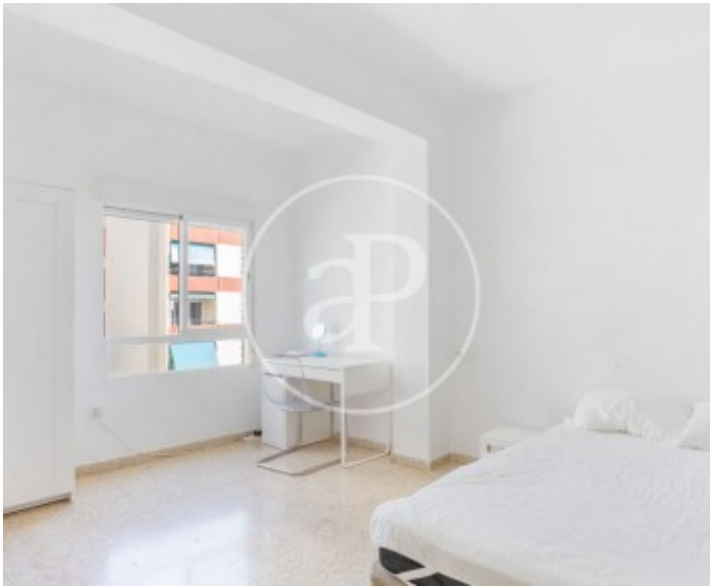

Ciutat Jardí, Valencia

REF. AV2607034

Les données de chaque propriété ne font pas partie d'une offre ou d'un contrat. Vous ne devez pas considérer les déclarations faites par aProperties, verbalement ou par écrit, concernant la propriété, son état ou sa valeur comme étant exactes ou factuelles. Les photographies ne montrent que certaines parties de la propriété telles qu'elles étaient au moment où elles ont été prises. Les superficies, dimensions et distances fournies sont approximatives et doivent être vérifiées par le client. Les images générées par ordinateur ne sont qu'une indication de l'apparence possible de la propriété et peuvent changer à tout moment. Les informations concernant une propriété sont susceptibles d'être modifiées à tout moment.