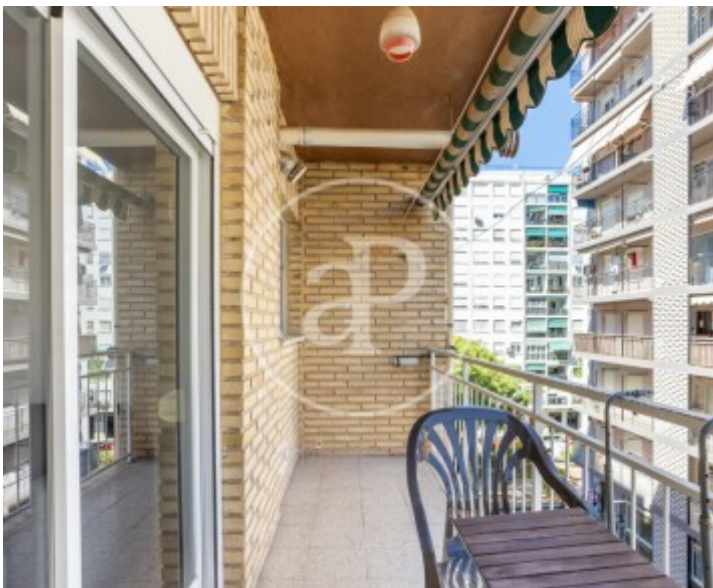

Ciutat Jardí, Valencia

REF. AV2607034