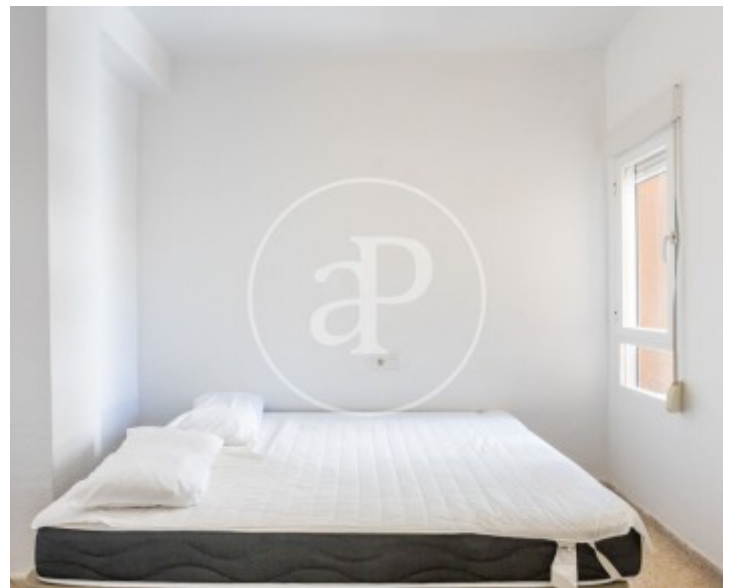

Ciutat Jardí, Valencia

REF. AV2607034