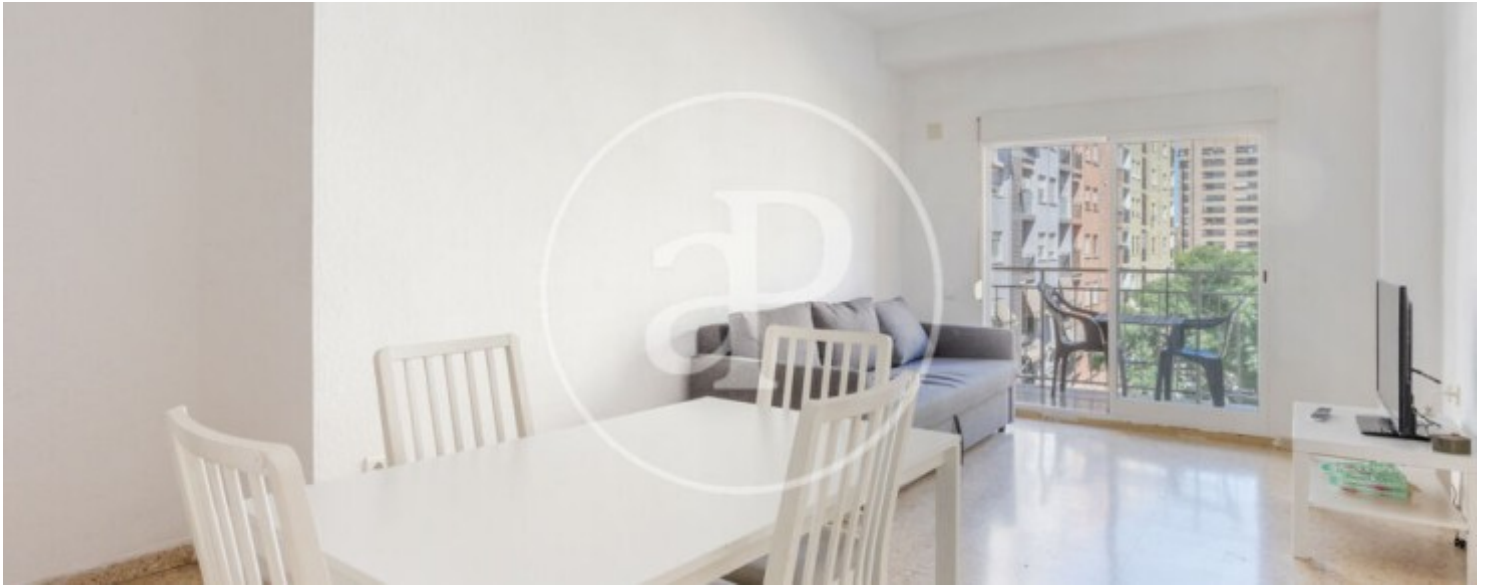

Ciutat Jardí, Valencia

REF. AV2607034