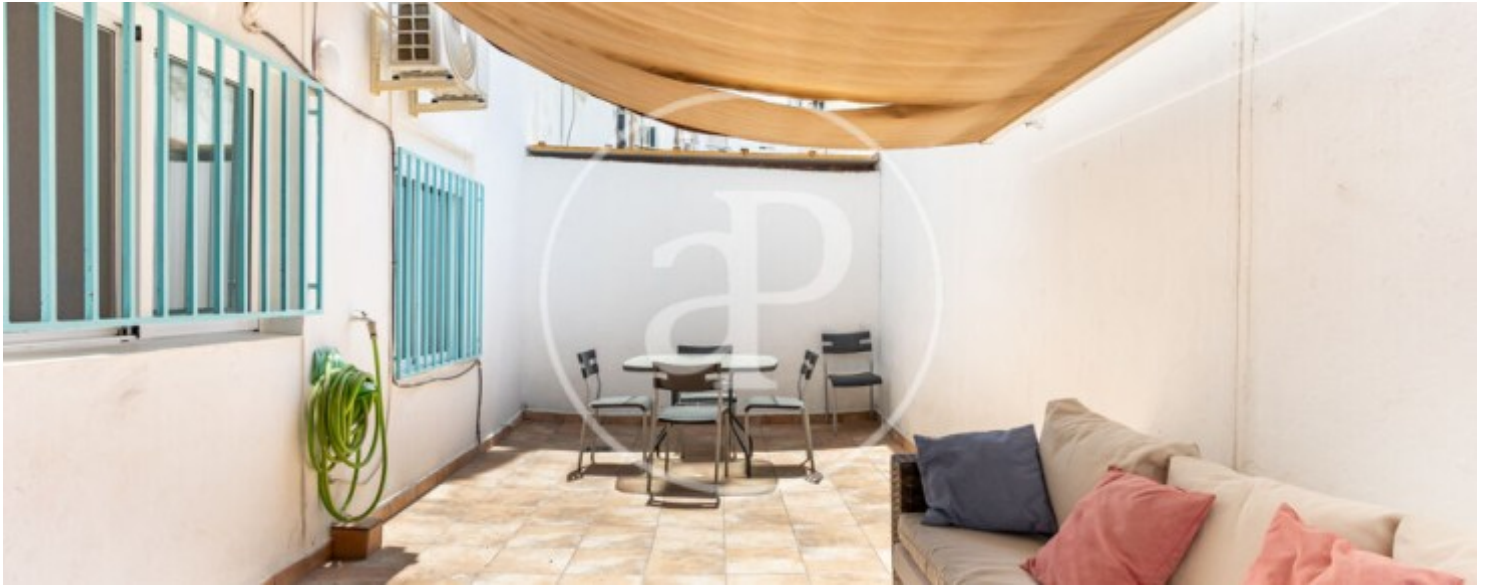

Benimaclet, Valencia

REF. AV2606016