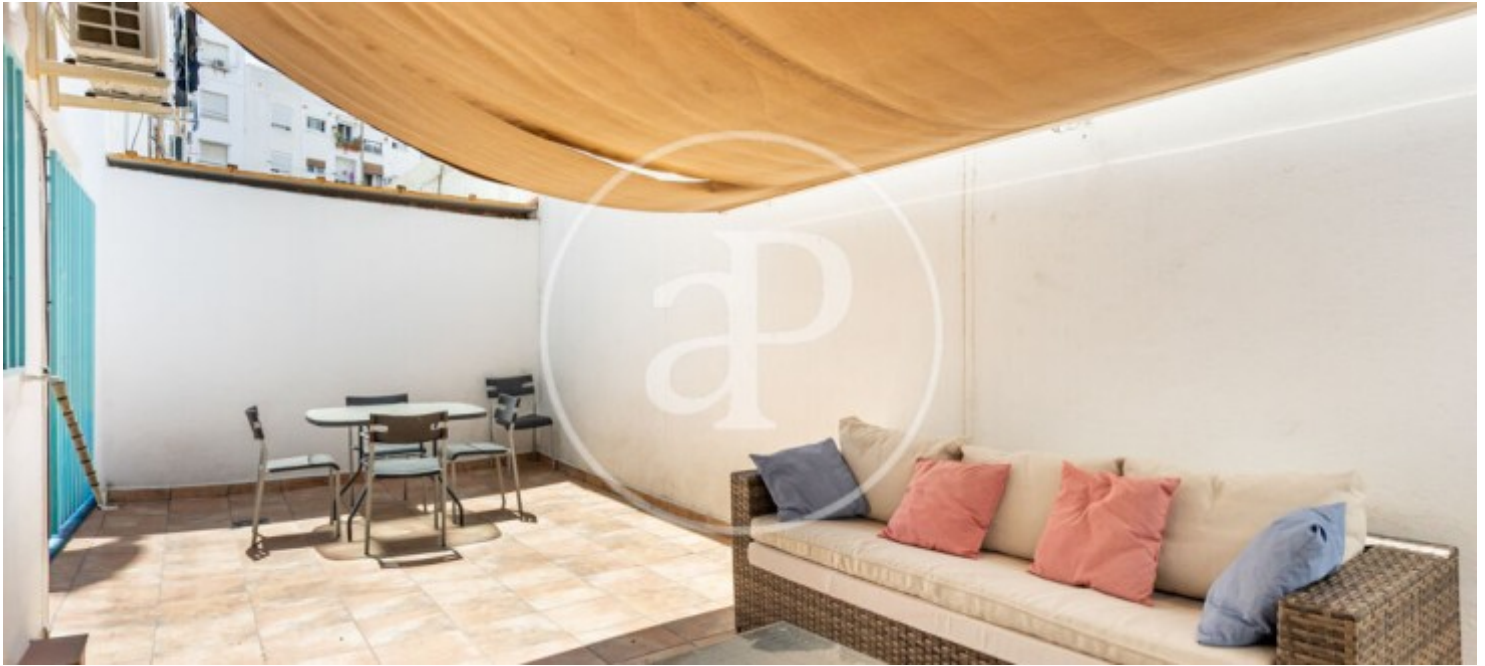

Benimaclet, Valencia

REF. AV2606016

Les données de chaque propriété ne font pas partie d'une offre ou d'un contrat. Vous ne devez pas considérer les déclarations faites par aProperties, verbalement ou par écrit, concernant la propriété, son état ou sa valeur comme étant exactes ou factuelles. Les photographies ne montrent que certaines parties de la propriété telles qu'elles étaient au moment où elles ont été prises. Les superficies, dimensions et distances fournies sont approximatives et doivent être vérifiées par le client. Les images générées par ordinateur ne sont qu'une indication de l'apparence possible de la propriété et peuvent changer à tout moment. Les informations concernant une propriété sont susceptibles d'être modifiées à tout moment.