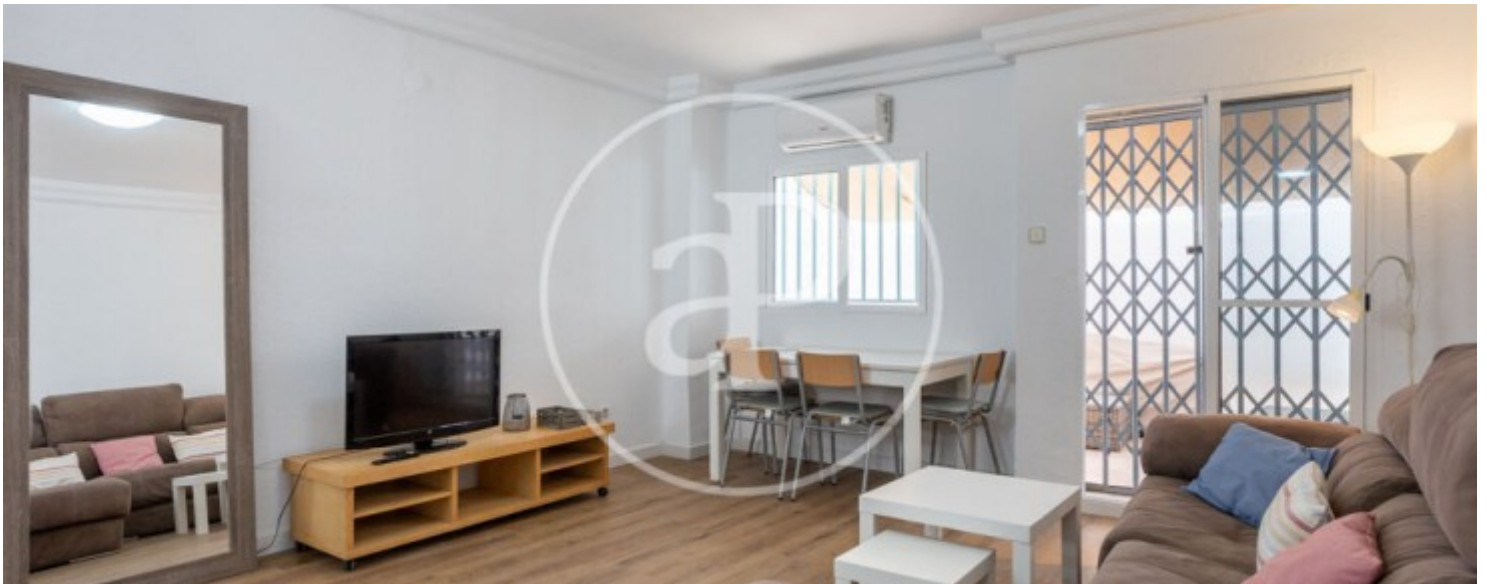

Benimaclet, Valencia

REF. AV2606016