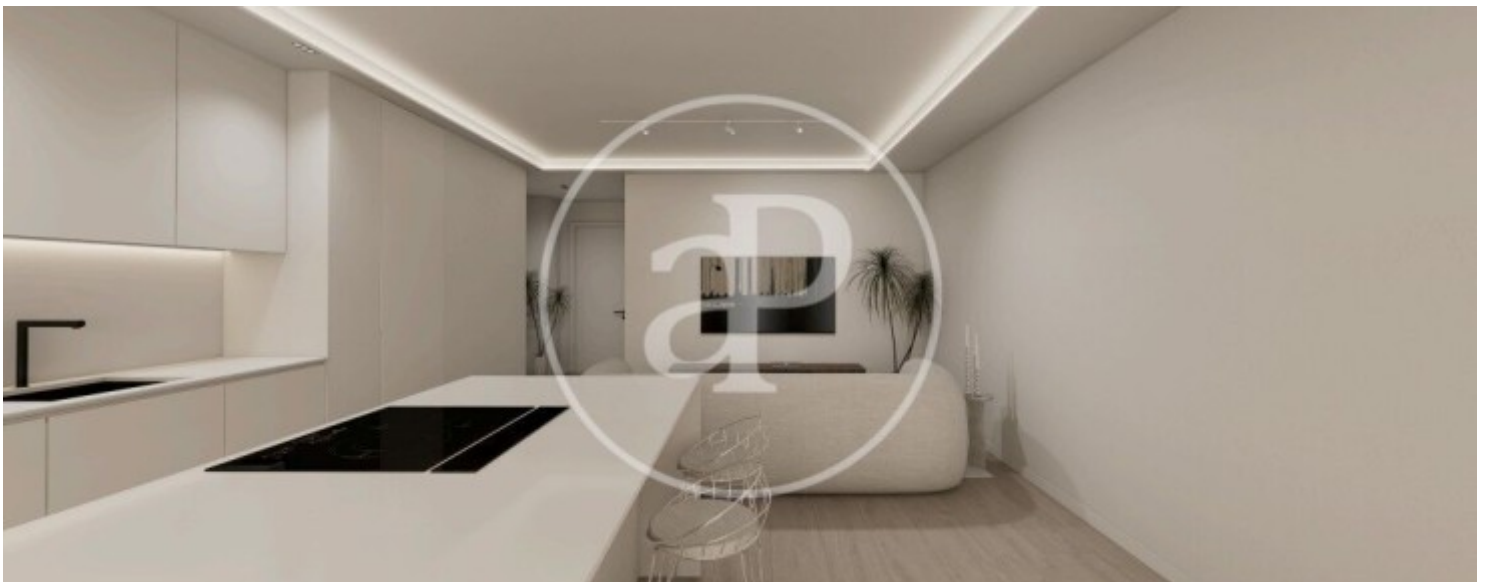

Benimaclet, Valencia

REF. VV2506049