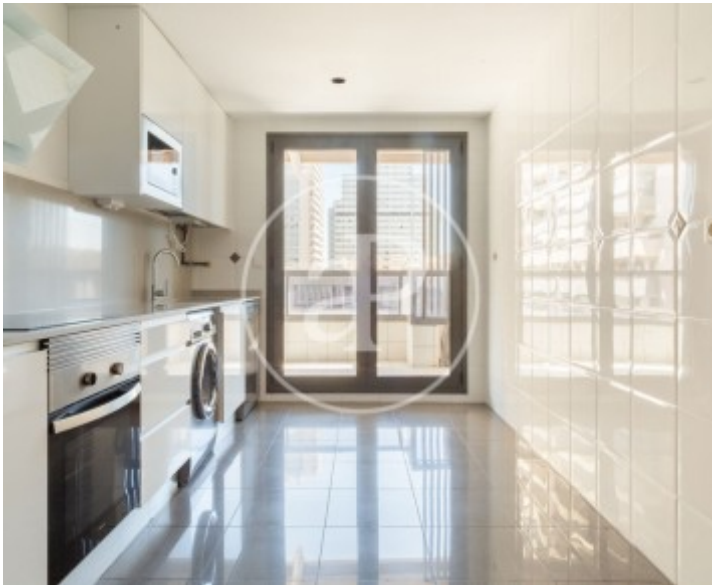

Beniferri, Valencia

REF. AV2405035