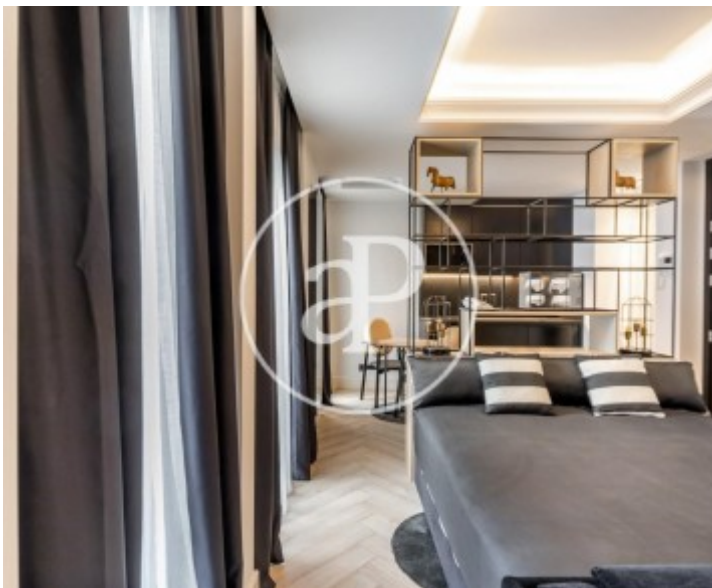

Valencia

REF. AV2203008