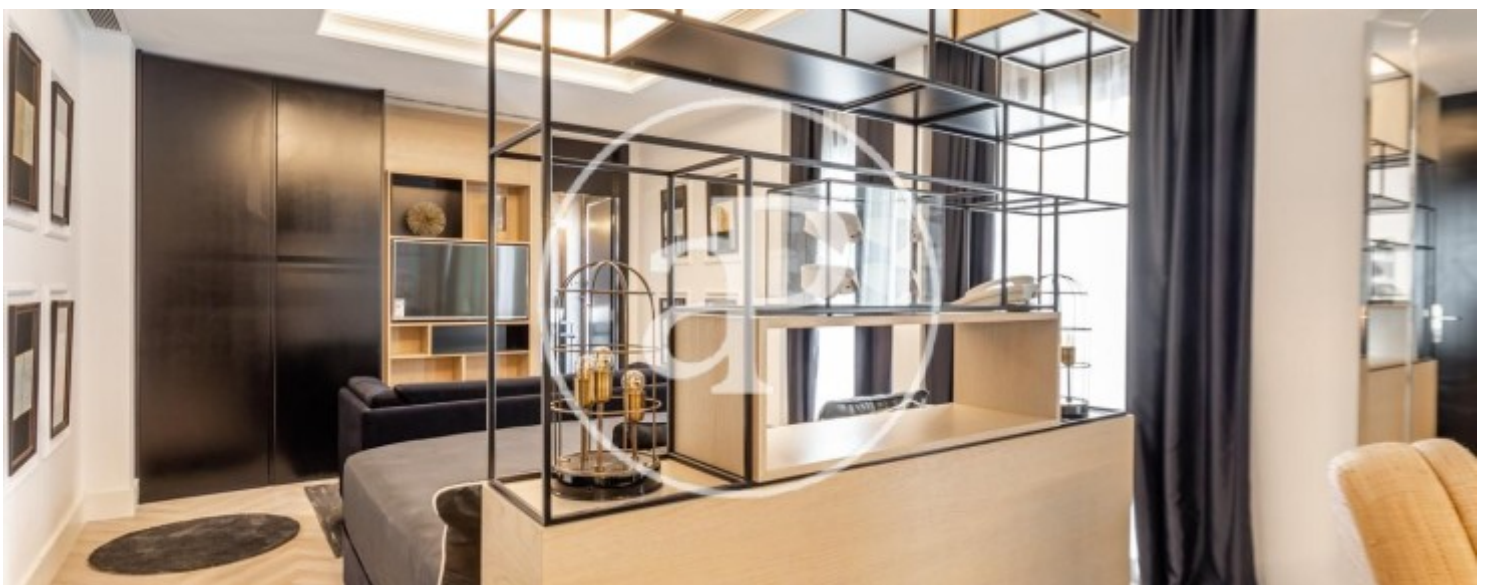

Valencia

REF. AV2203008