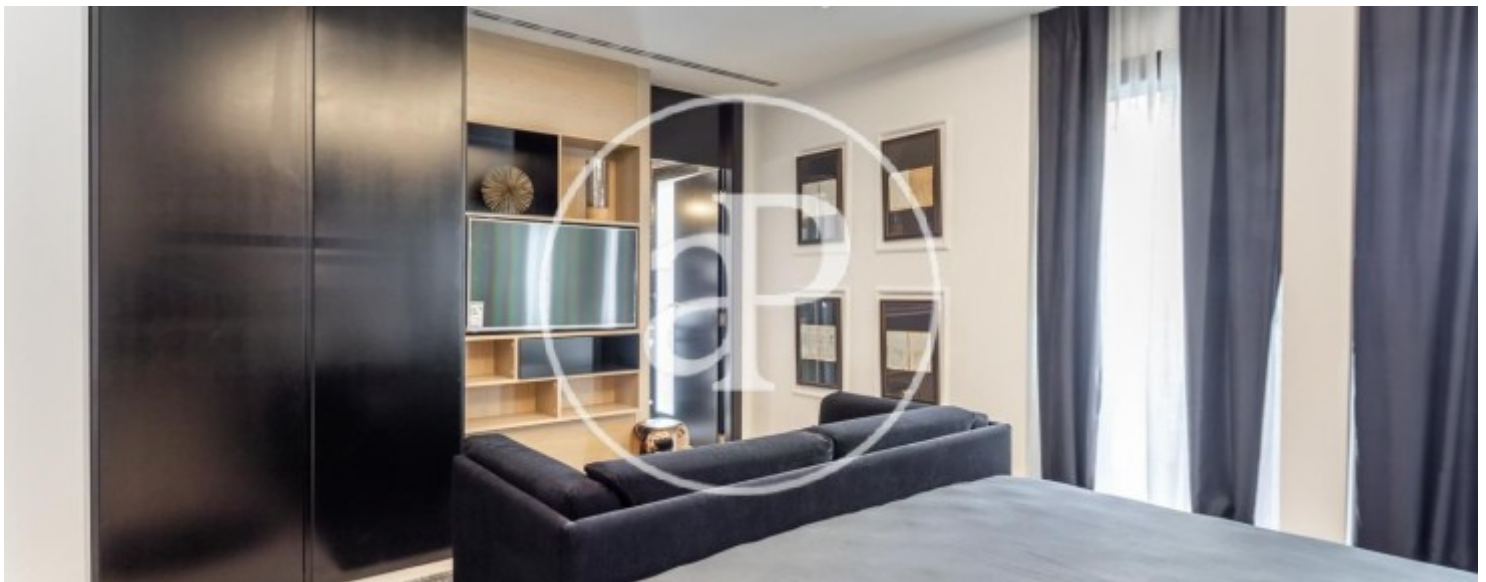

Valencia

REF. AV2203008