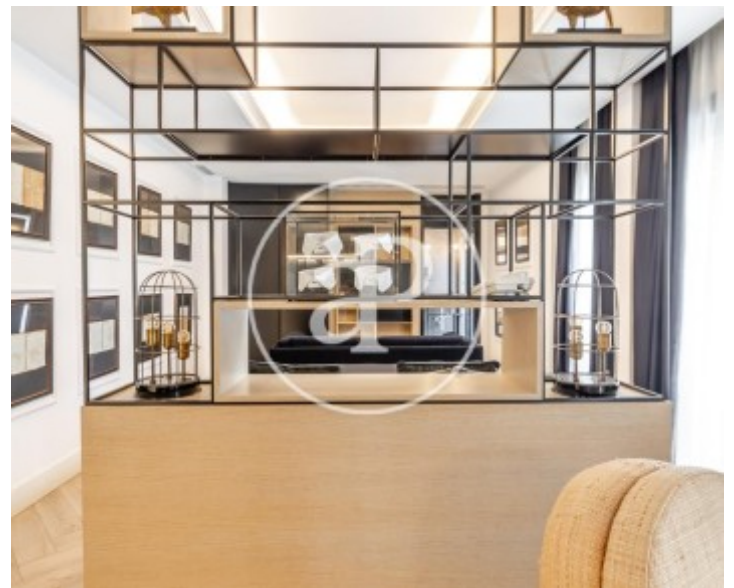

Valencia

REF. AV2203008