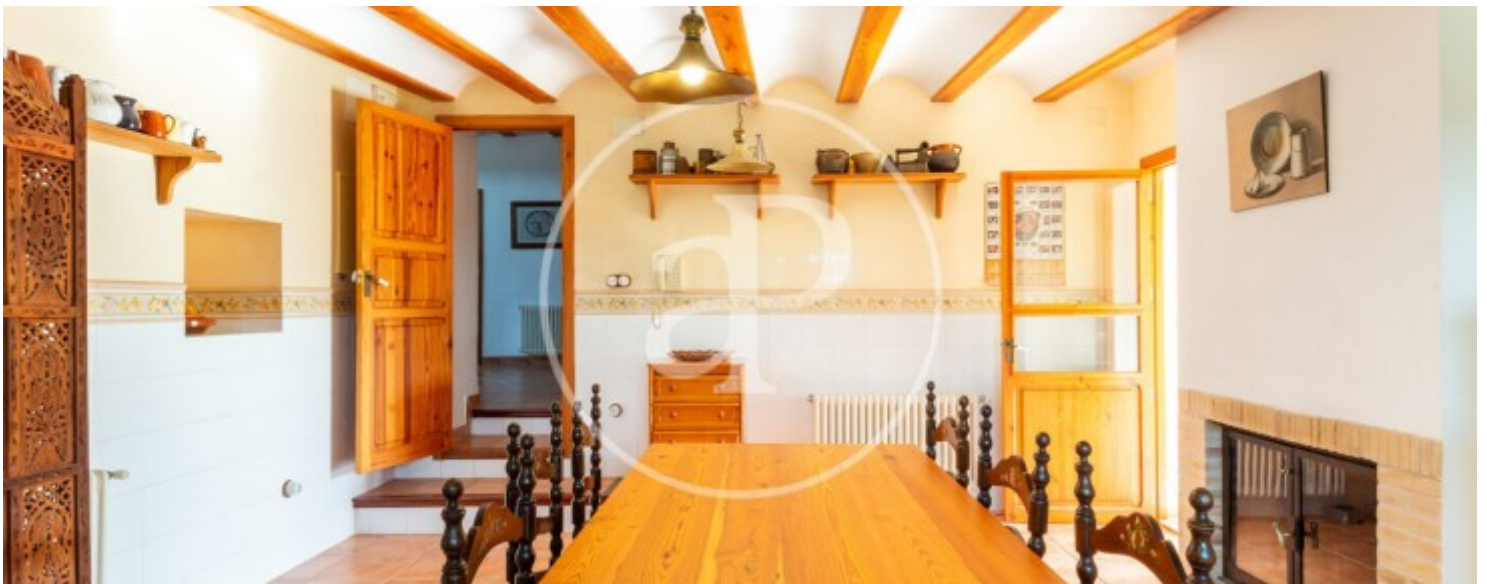

Utiel

REF. VV2407052