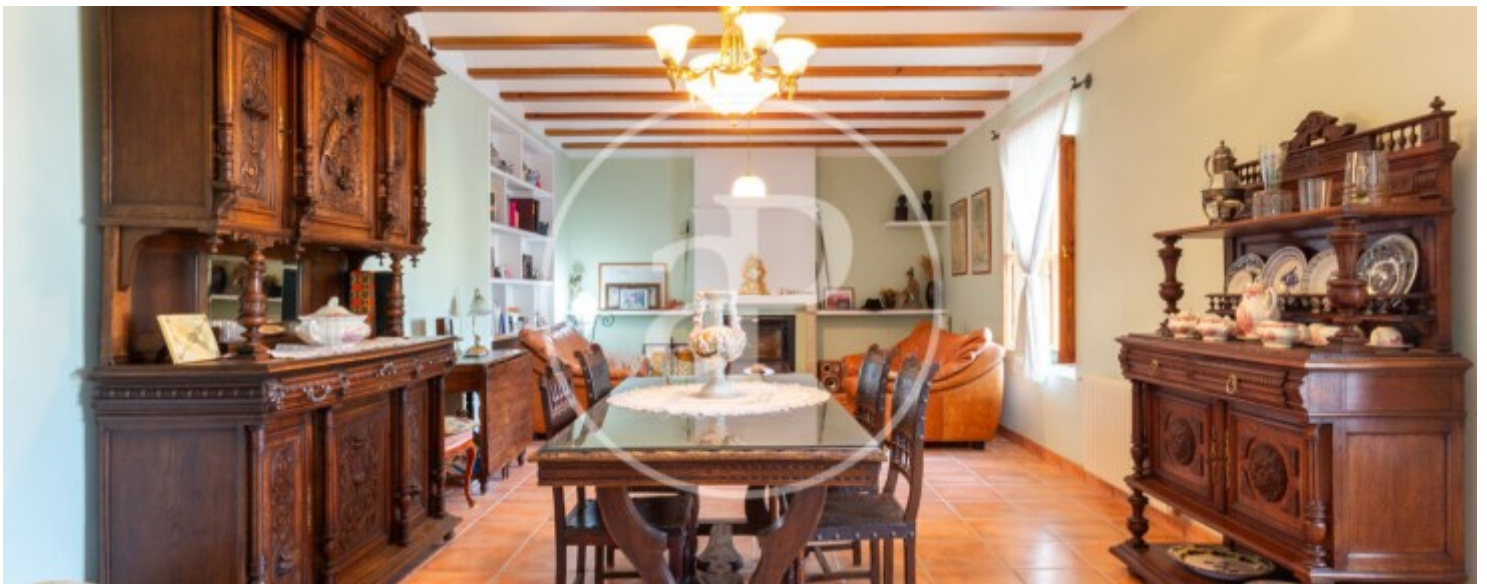

Utiel

REF. VV2407052