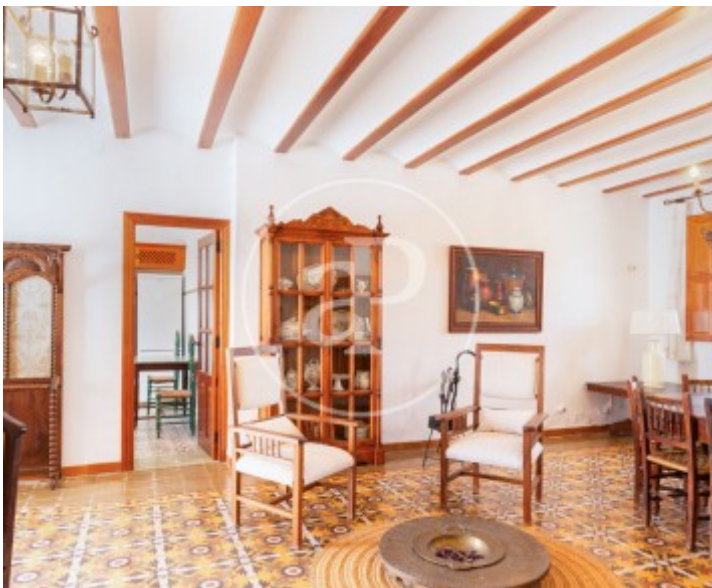

Utiel

REF. VV2407046