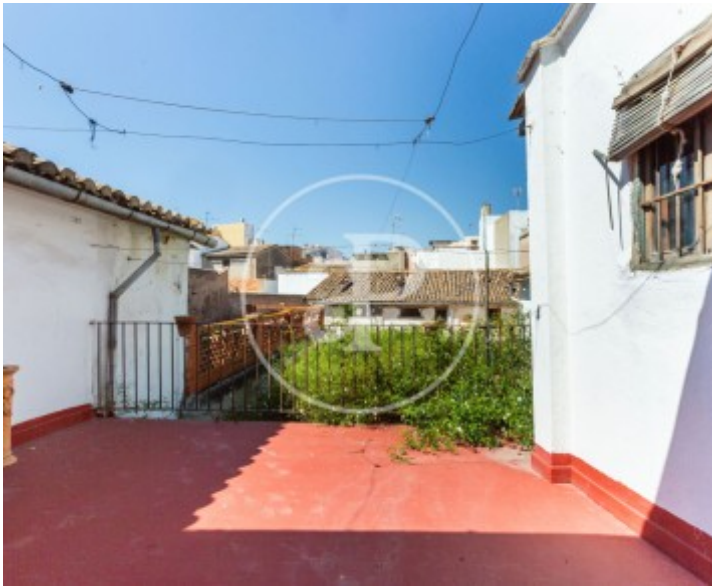

Sollana

REF. VV2509042

Les données de chaque propriété ne font pas partie d'une offre ou d'un contrat. Vous ne devez pas considérer les déclarations faites par aProperties, verbalement ou par écrit, concernant la propriété, son état ou sa valeur comme étant exactes ou factuelles. Les photographies ne montrent que certaines parties de la propriété telles qu'elles étaient au moment où elles ont été prises. Les superficies, dimensions et distances fournies sont approximatives et doivent être vérifiées par le client. Les images générées par ordinateur ne sont qu'une indication de l'apparence possible de la propriété et peuvent changer à tout moment. Les informations concernant une propriété sont susceptibles d'être modifiées à tout moment.