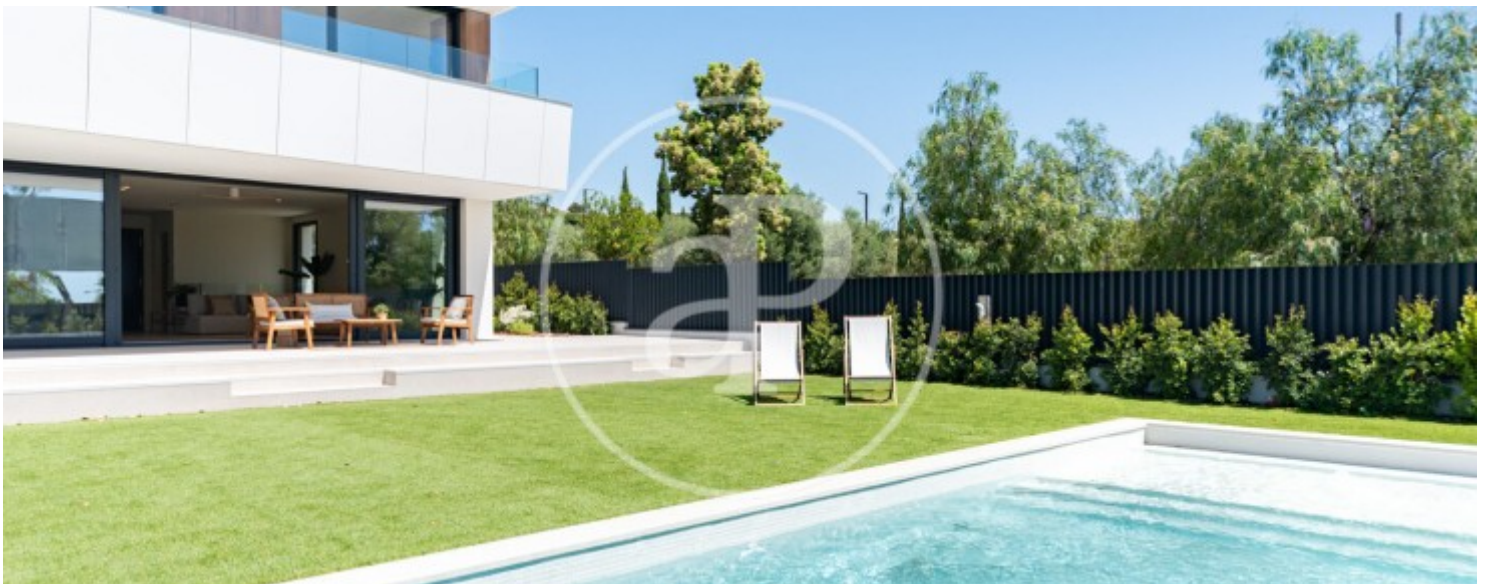

La Plana, Sitges

REF. VBG2512005