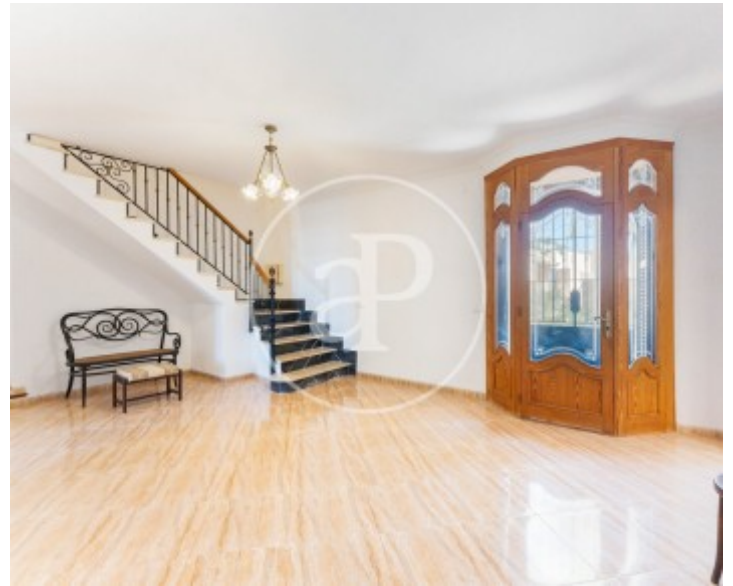

Sineu Centro, Sineu

REF. VPM2605010

Les données de chaque propriété ne font pas partie d'une offre ou d'un contrat. Vous ne devez pas considérer les déclarations faites par aProperties, verbalement ou par écrit, concernant la propriété, son état ou sa valeur comme étant exactes ou factuelles. Les photographies ne montrent que certaines parties de la propriété telles qu'elles étaient au moment où elles ont été prises. Les superficies, dimensions et distances fournies sont approximatives et doivent être vérifiées par le client. Les images générées par ordinateur ne sont qu'une indication de l'apparence possible de la propriété et peuvent changer à tout moment. Les informations concernant une propriété sont susceptibles d'être modifiées à tout moment.