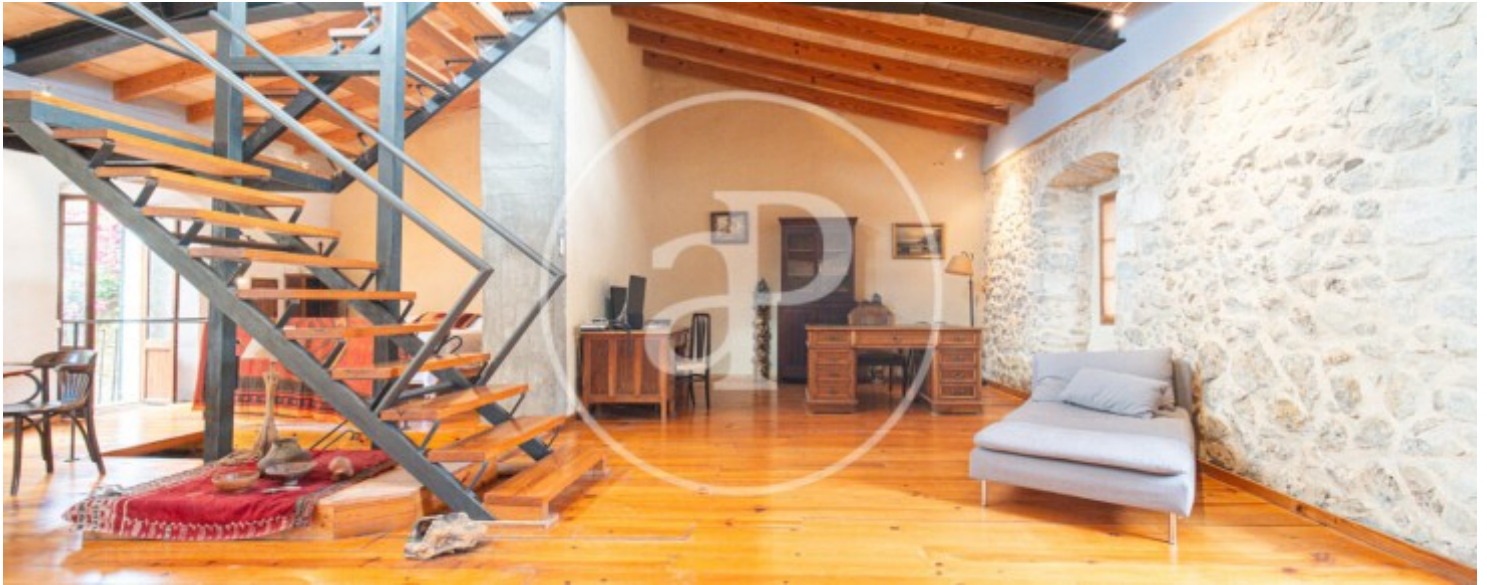

APROPERTIES
REAL ESTATE

Calle Unió 9
07001 Palma
T. 871 16 01 60
www.aproperties.es

Selva

REF. APM2607008