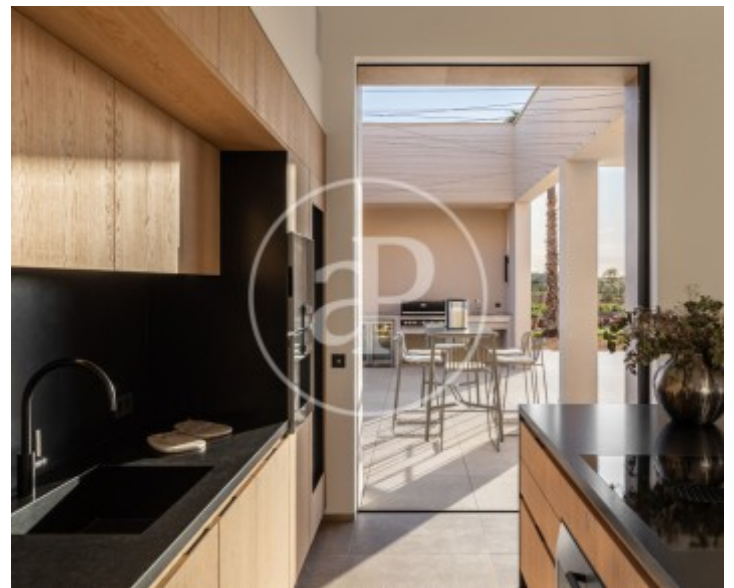

Santanyí Pueblo, Santanyí

REF. VPM2511025