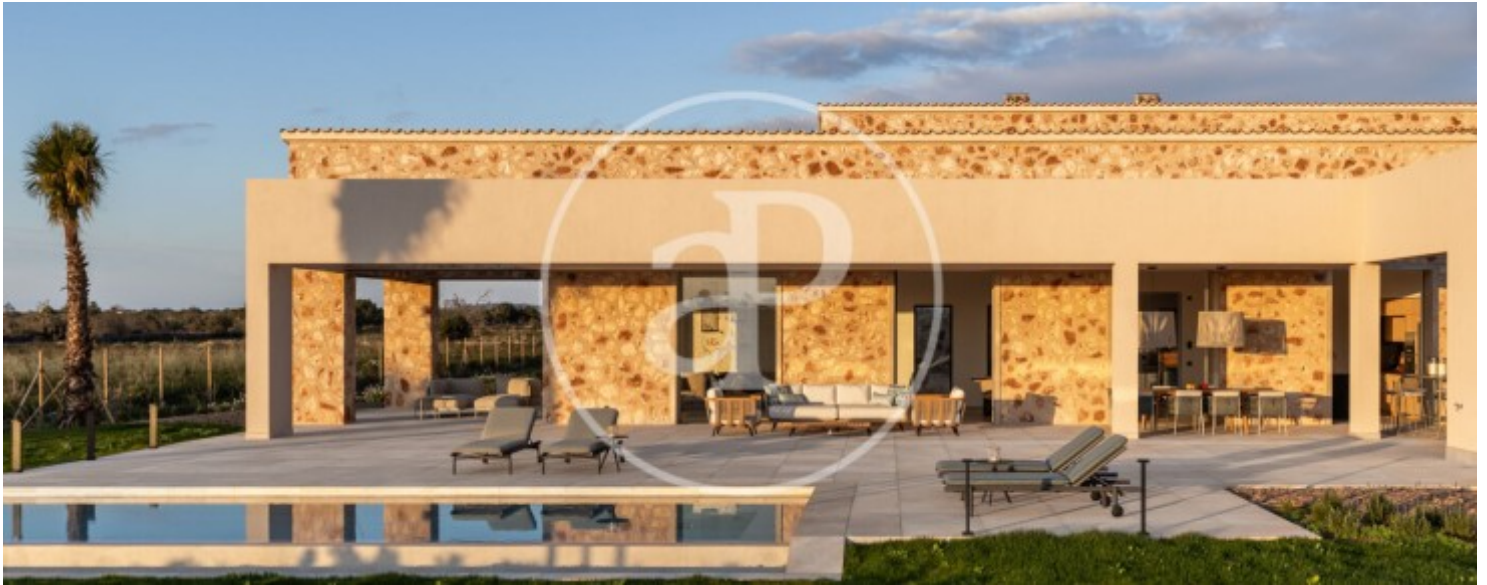

Santanyí Pueblo, Santanyí

REF. VPM2511025