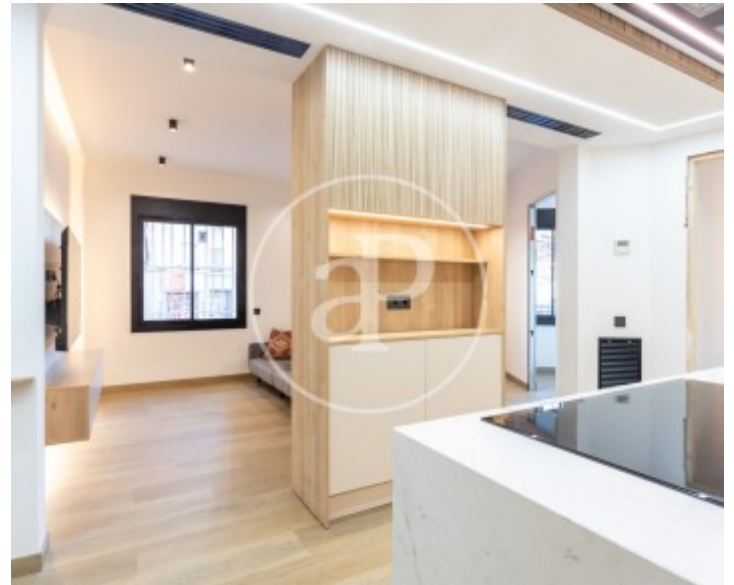

Sant Feliu Centre, Sant Feliu de Llobregat

REF. VB2605043