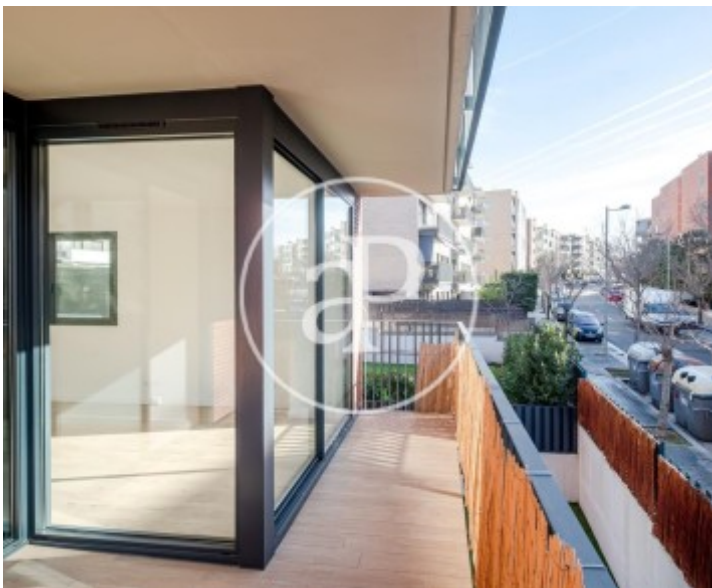

Volpelleres, Sant Cugat del Vallès

REF. ASC2002003-1