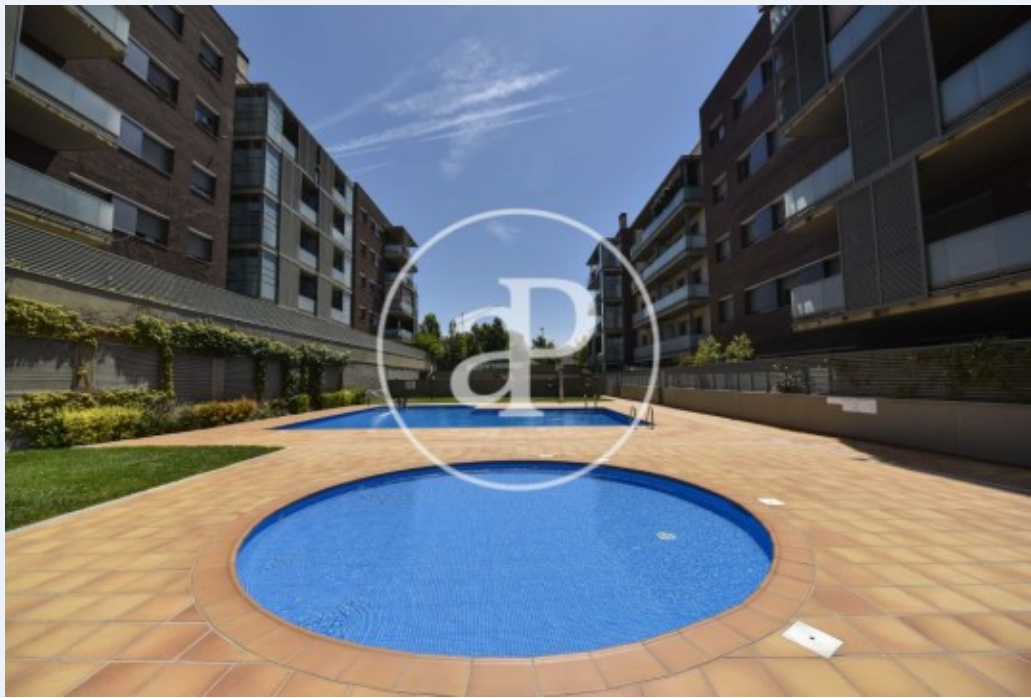

Volpelleres, Sant Cugat del Vallès

REF. ASC1906015

Fantastique appartement avec terrasse à louer à Volpelleres - Turó de Can Mates (Sant Cugat del Vallès)

Caractéristiques

Surface

106 m²

Chambres

4

Salles de bain

2

- ✓ Vues
- ✓ Meublé
- ✓ AACC
- ✓ Piscine
- ✓ A un parking
- ✓ Chauffage
- ✓ Débarras
- ✓ Terrasse
- ✓ Ascenseur

Prix

1.650 €

Appartement meublée de 106 m² avec terrasse de 24m² et vues dans la région de Volpelleres - Turó de Can Mates, Sant Cugat del Vallès.