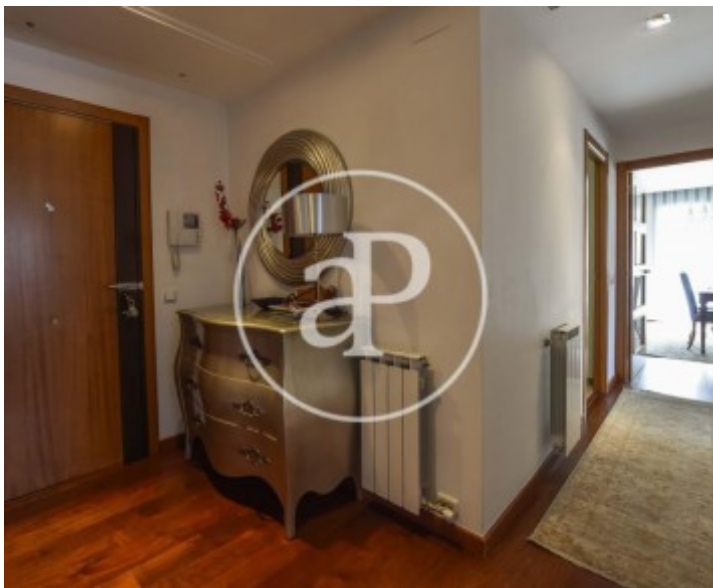

Volpelleres, Sant Cugat del Vallès

REF. ASC1906015