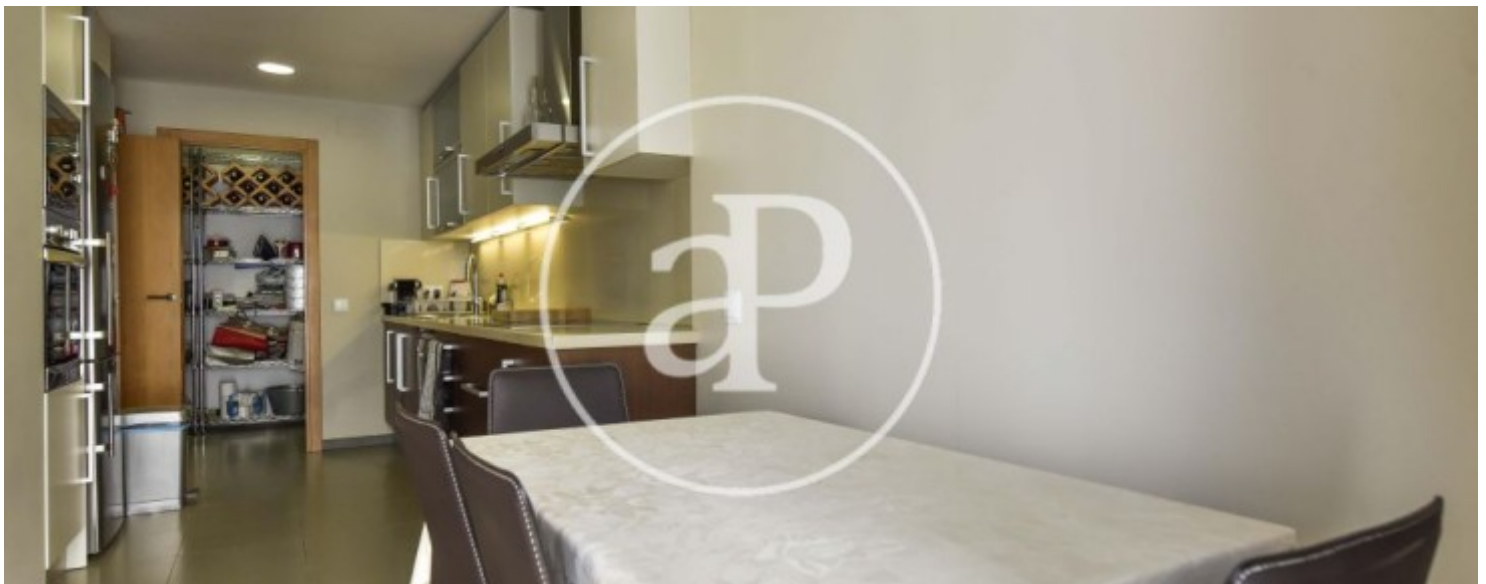

Volpelleres, Sant Cugat del Vallès

REF. ASC1906015