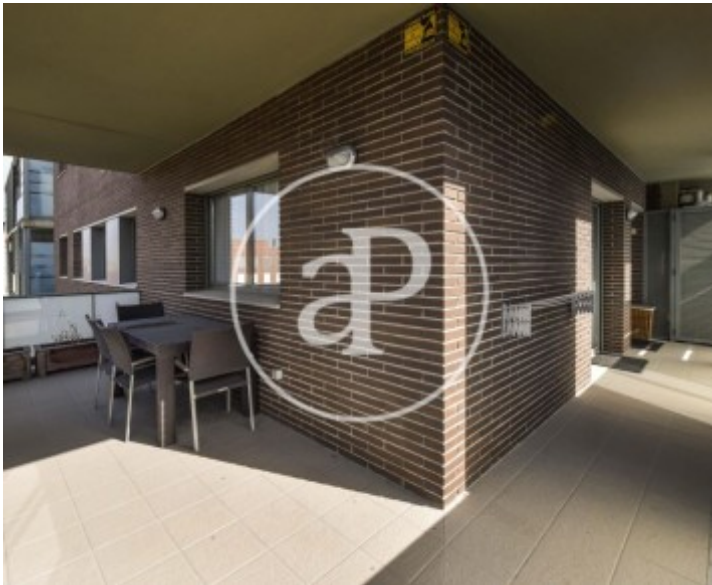

Volpelleres, Sant Cugat del Vallès

REF. ASC1906015