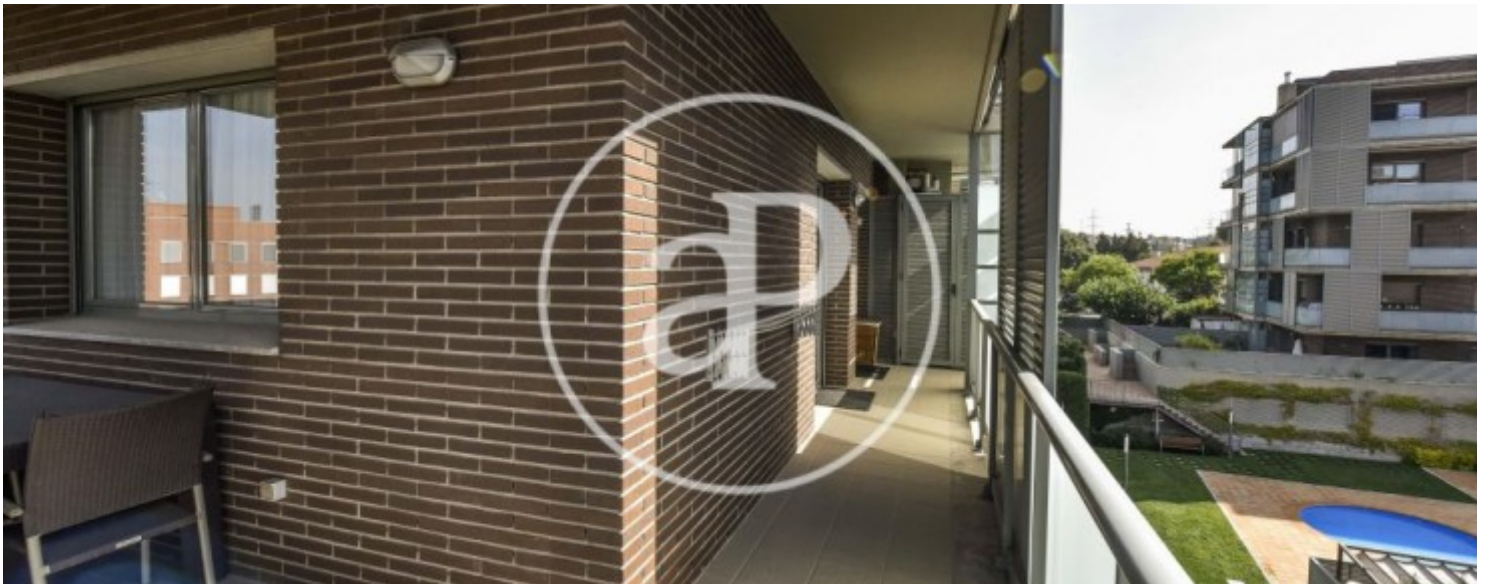

Volpelleres, Sant Cugat del Vallès

REF. ASC1906015