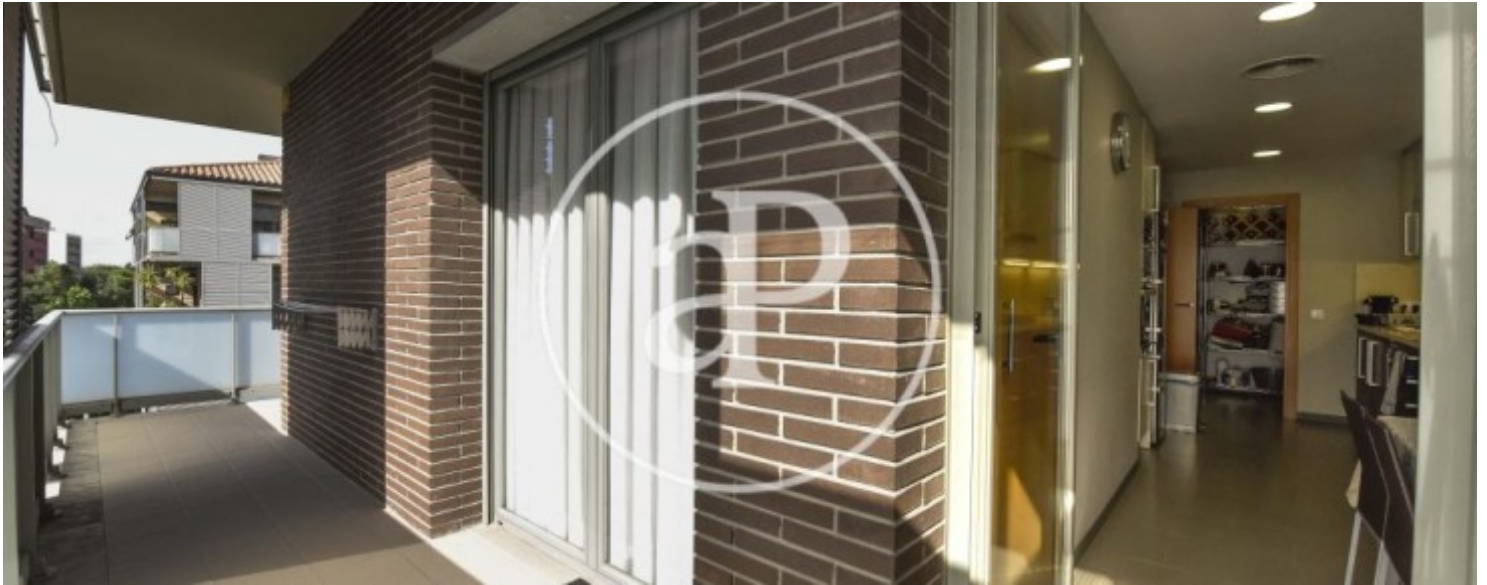

Volpelleres, Sant Cugat del Vallès

REF. ASC1906015