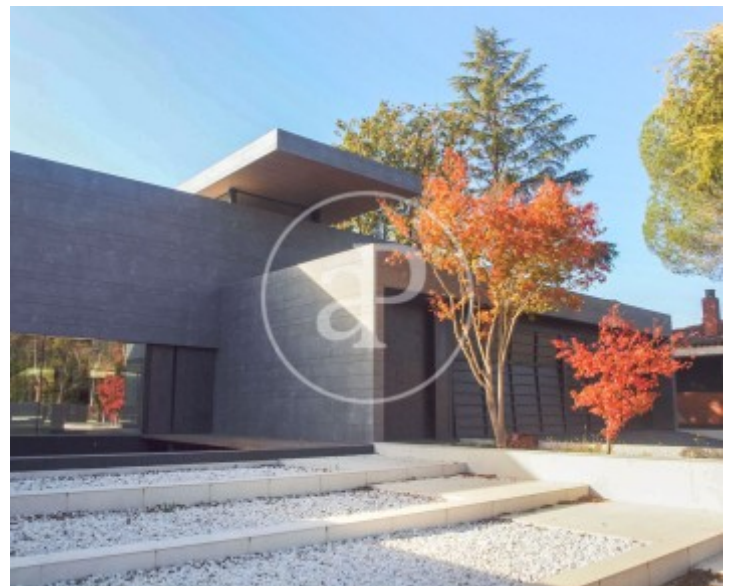

Valldoreix, Sant Cugat del Vallès

REF. ASC2304016