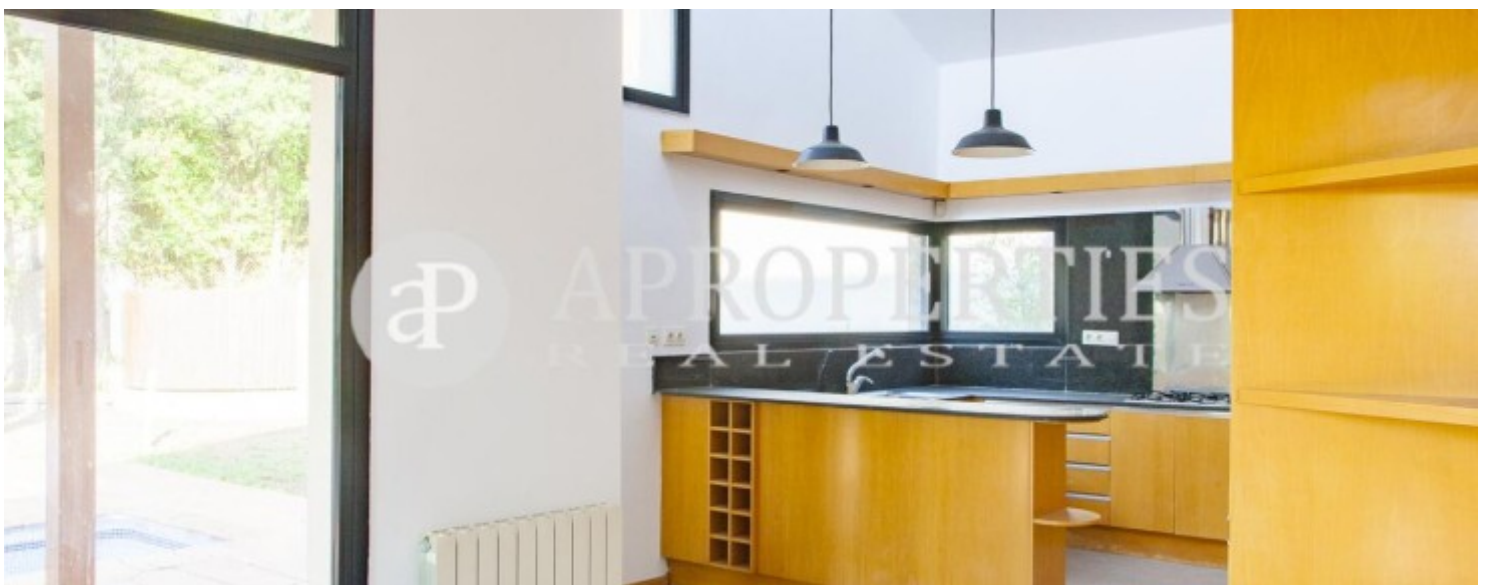

Valldoreix, Sant Cugat del Vallès

REF. ASC1509019