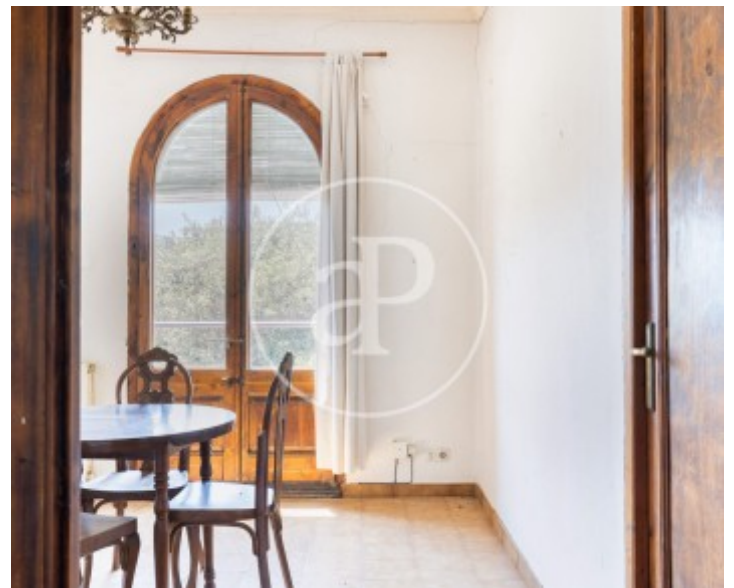

Valldoreix, Sant Cugat del Vallès

REF. VSC2507005