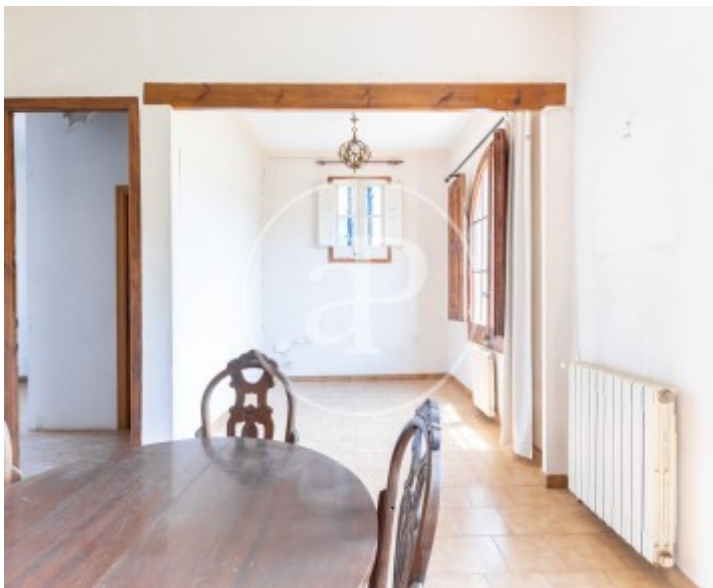

Valldoreix, Sant Cugat del Vallès

REF. VSC2507005